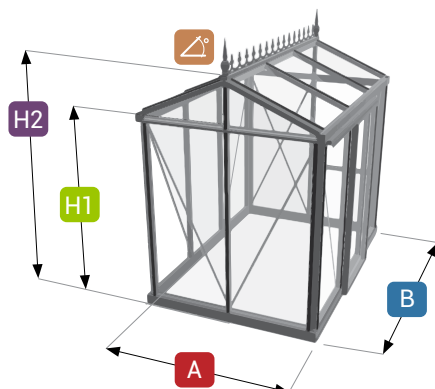

Promo Star pulverbeschichtet (Katalog Seite 13)

TYP	A	B	m²	H1	H2	Sch.-Tür	Dachf.	Lam.	
PSP12	162 cm	236 cm	3,8	181 cm	217 cm	1	-	1	2.972 €