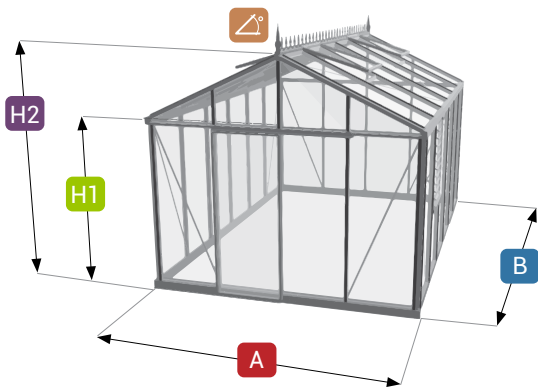

## Promo unbeschichtet (Katalog Seite 20)

TYP	A	B	m <sup>2</sup>	H1	H2	Einzel-Sch.-Tür	Doppel-Sch.-Tür	Dachf.	Lam.	
PU23	236 cm	310 cm	7,3	201 cm	260 cm	1	-	2	1	3.542 €
PU24	236 cm	458 cm	10,8	201 cm	260 cm	1	-	3	1	4.230 €
PU34	310 cm	458 cm	14,2	201 cm	274 cm	-	1	3	1	4.814 €
PU36	310 cm	606 cm	18,8	201 cm	274 cm	-	1	4	1	5.662 €
PU46	384 cm	606 cm	23,3	201 cm	278 cm	-	1	6	1	6.680 €

## Promo pulverbeschichtet (Katalog Seite 21)

TYP	A	B	m <sup>2</sup>	H1	H2	Einzel-Sch.-Tür	Doppel-Sch.-Tür	Dachf.	Lam.	
PP23	236 cm	310 cm	7,3	201 cm	260 cm	1	-	2	1	3.807 €
PP24	236 cm	458 cm	10,8	201 cm	260 cm	1	-	3	1	4.570 €
PP34	310 cm	458 cm	14,2	201 cm	274 cm	-	1	3	1	5.189 €
PP36	310 cm	606 cm	18,8	201 cm	274 cm	-	1	4	1	6.115 €
PP46	384 cm	606 cm	23,3	201 cm	278 cm	-	1	6	1	7.543 €