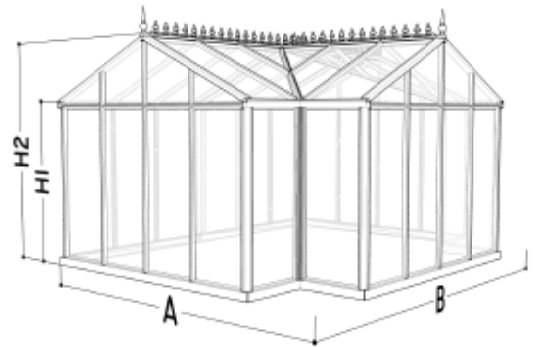

Victorian T-Modell (Katalog Seite 27)

TYP	Giebelbreite 310 cm	
VT33	392 cm x 476 cm	9.414 €
VT3E	Erweiterung A/B + 73 cm	496 €