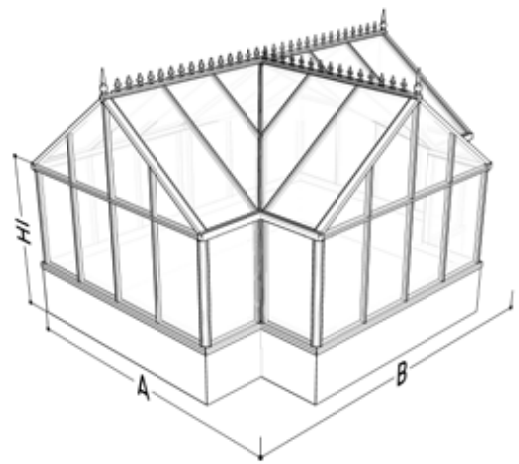

Optionales Zubehör

Schiebetür	Doppel-schiebetür	MOD 37 schmale Scheiben		
265 €	560 €	+ 20 %		
Einzeldrehtür	Rückstell-pumpe	Türstopper		
618 €	81 €	37 €		
Doppel-drehtür	Rückstell-pumpe	Türstopper		
1.177 €	81 €	37 €		
Dachfenster	automatischer Fensteröffner	autom. Fenster-öffner Sturm	Spindel für Dachfenster	Fliegengitter
110 €	35 €	75 €	74 €	155 €
Seitenfenster	automatischer Fensteröffner	autom. Fenster-öffner Sturm	Fliegengitter	
110 €	35 €	75 €	155 €	
Lamellen-fenster	automatischer Fensteröffner	Fliegengitter		
162 €	35 €	110 €