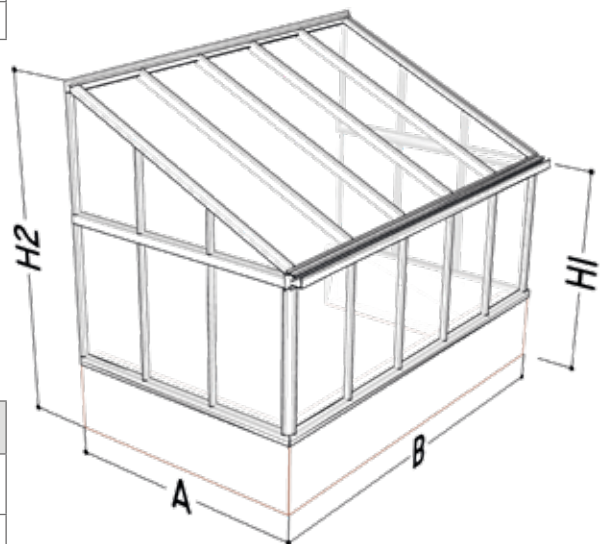

Karussell Arcadia

Karussell Arcadia für Maueraufbau (Katalog Seite 42)

		Giebelbreite (A)			
Typ KAM		KAM01	KAM11	KAM22	KAM33
		82 cm	157 cm	230 cm	305 cm
Traufhöhe B	162 cm	3.780 €	4.210 €	X	X
	236 cm	4.230 €	4.694 €	5.215 €	X
	310 cm	4.680 €	5.178 €	5.760 €	6.372 €
	384 cm	5.130 €	5.662 €	6.305 €	6.959 €
	458 cm	5.580 €	6.146 €	6.850 €	7.546 €
	532 cm	6.030 €	6.630 €	7.395 €	8.133 €
	605 cm	6.480 €	7.114 €	7.940 €	8.720 €
	678 cm	6.930 €	7.598 €	8.485 €	9.307 €
	752 cm	7.380 €	8.082 €	9.030 €	9.894 €
	826 cm	7.830 €	8.566 €	9.575 €	10.481 €
	900 cm	8.280 €	9.050 €	10.120 €	11.068 €
	974 cm	8.730 €	9.534 €	10.665 €	11.655 €
	1048 cm	9.180 €	10.018 €	11.210 €	12.242 €
1121 cm	9.630 €	10.502 €	11.755 €	12.829 €	
1195 cm	10.080 €	10.986 €	12.300 €	13.416 €	

Optionales Zubehör	Schiebetür	Doppelschiebetür	MOD 37 schmale Scheiben		
	265 €	560 €	+ 20 %		
	Einzeldrehtür	Rückstellpumpe	Türstopper		
	618 €	81 €	37 €		
	Doppeldrehtür	Rückstellpumpe	Türstopper		
	1.177 €	81 €	37 €		
	Dachfenster	automatischer Fensteröffner	autom. Fensteröffner Sturm	Spindel für Dachfenster	Fliegengitter
	110 €	35 €	75 €	74 €	155 €
	Seitenfenster	automatischer Fensteröffner	autom. Fensteröffner Sturm	Fliegengitter	
110 €	35 €	75 €	155 €		
Lamellenfenster	automatischer Fensteröffner	Fliegengitter			
162 €	35 €	110 €