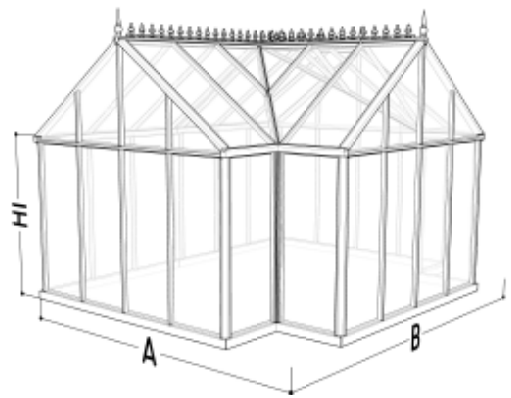

Antike T-Modell (Katalog Seite 36)

TYP	Giebelbreite 236 cm	
AT23	318 cm x 401 cm	8.979 €
AT2E	Erweiterung A/B + 73 cm	542 €

TYP	Giebelbreite 310 cm	
AT33	392 cm x 476 cm	9.908 €
AT3E	Erweiterung A/B + 73 cm	572 €

Antike T-Modell für Maueraufbau (Katalog Seite 37)

TYP	Giebelbreite 236 cm	
ATM23	318 cm x 401 cm	9.347 €
ATM2E	Erweiterung A/B + 73 cm	542 €

TYP	Giebelbreite 310 cm	
ATM33	392 cm x 476 cm	10.276 €
ATM3E	Erweiterung A/B + 73 cm	572 €