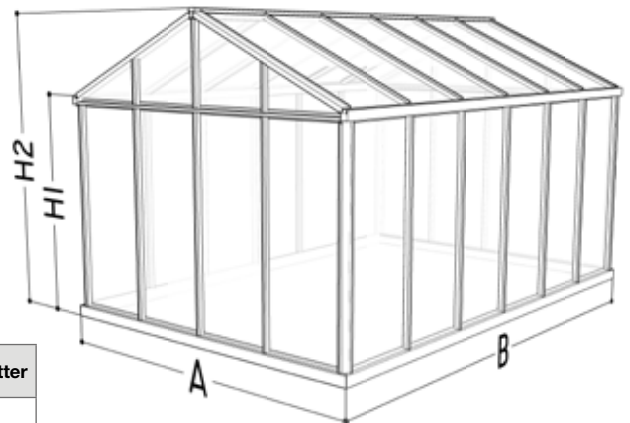

Victorian

Victorian unbeschichtet (Katalog Seite 23)

		Giebelbreite (A)			
Typ VU	VU11	VU22	VU33	VU44	
	162 cm	236 cm	310 cm	384 cm	
Traufhöhe B	162 cm	2.924 €	X	X	X
	236 cm	3.381 €	3.663 €	X	X
	310 cm	3.838 €	4.144 €	4.602 €	X
	384 cm	4.295 €	4.625 €	5.111 €	5.536 €
	458 cm	4.752 €	5.106 €	5.620 €	6.068 €
	532 cm	X	5.587 €	6.129 €	6.600 €
	605 cm	X	6.068 €	6.638 €	7.132 €
	678 cm	X	6.549 €	7.147 €	7.664 €
	752 cm	X	7.030 €	7.656 €	8.196 €
	826 cm	X	7.511 €	8.165 €	8.728 €
	900 cm	X	7.992 €	8.674 €	9.260 €
	974 cm	X	8.473 €	9.183 €	9.792 €
	1048 cm	X	8.954 €	9.962 €	10.324 €
	1121 cm	X	9.435 €	10.201 €	10.856 €
1195 cm	X	9.916 €	10.710 €	11.388 €	

Optionales Zubehör

Schiebetür	Doppelschiebetür
235 €	500 €

MOD 37 schmale Scheiben
+ 20 %

Einzeldrehtür	Rückstellpumpe	Türstopper
544 €	81 €	37 €

Doppeldrehtür	Rückstellpumpe	Türstopper
1.030 €	81 €	37 €

Dachfenster	automatischer Fensteröffner	autom. Fensteröffner Sturm	Spindel für Dachfenster	Fliegengitter
103 €	35 €	75 €	74 €	155 €

Seitenfenster	automatischer Fensteröffner	autom. Fensteröffner Sturm	Fliegengitter
103 €	35 €	75 €	155 €

Lamellenfenster	automatischer Fensteröffner	Fliegengitter
162 €	35 €	110 €