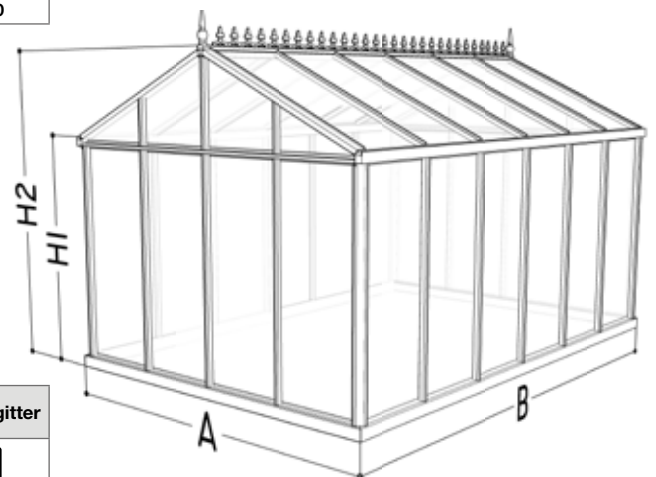

Victorian

Victorian pulverbeschichtet (Katalog Seite 24)

		Giebelbreite (A)			
Typ VP	VP11	VP22	VP33	VP44	
	162 cm	236 cm	310 cm	384 cm	
Traufhöhe B	162 cm	3.120 €	X	X	X
	236 cm	3.621 €	3.934 €	X	X
	310 cm	4.122 €	4.460 €	4.956 €	X
	384 cm	4.623 €	4.986 €	5.512 €	5.985 €
	458 cm	5.124 €	5.512 €	6.068 €	6.566 €
	532 cm	X	6.038 €	6.624 €	7.147 €
	605 cm	X	6.564 €	7.180 €	7.728 €
	678 cm	X	7.090 €	7.736 €	8.309 €
	752 cm	X	7.616 €	8.292 €	8.890 €
	826 cm	X	8.142 €	8.848 €	9.471 €
	900 cm	X	8.668 €	9.404 €	10.052 €
	974 cm	X	9.194 €	9.960 €	10.633 €
	1048 cm	X	9.720 €	10.516 €	11.214 €
	1121 cm	X	10.246 €	11.072 €	11.795 €
1195 cm	X	10.772 €	11.628 €	12.376 €	

Optionales Zubehör	Schiebetür	Doppelschiebetür	MOD 37 schmale Scheiben		
	265 €	560 €	+ 20 %		
	Einzeldrehtür	Rückstellpumpe	Türstopper		
	618 €	81 €	37 €		
	Doppeldrehtür	Rückstellpumpe	Türstopper		
	1.177 €	81 €	37 €		
	Dachfenster	automatischer Fensteröffner	autom. Fensteröffner Sturm	Spindel für Dachfenster	Fliegengitter
110 €	35 €	75 €	74 €	155 €	
Seitenfenster	automatischer Fensteröffner	autom. Fensteröffner Sturm	Fliegengitter		
110 €	35 €	75 €	155 €		
Lamellenfenster	automatischer Fensteröffner	Fliegengitter			
162 €	35 €	110 €