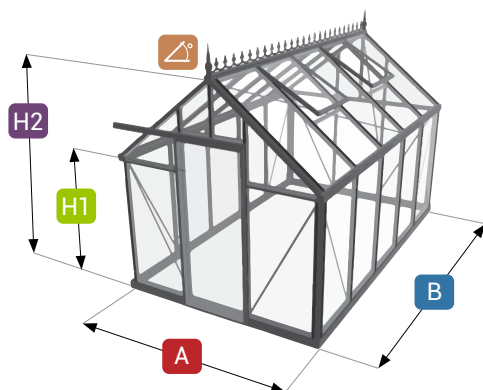

Junior unbeschichtet (Katalog Seite 14)

TYP	A	B	m²	H1	H2	Sch.-Tür	Dachf.	Lam.	
JU23	236 cm	310 cm	7,3	161 cm	256 cm	1	1	-	3.324 €
JU24	236 cm	384 cm	9,1	161 cm	256 cm	1	2	-	3.667 €
JU25	236 cm	458 cm	10,8	161 cm	256 cm	1	2	-	3.978 €