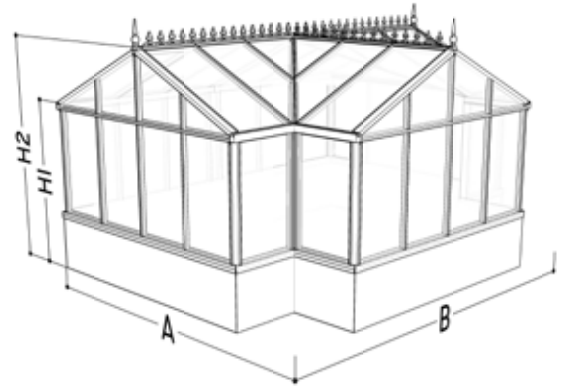

Victorian T-Modell für Maueraufbau (Katalog Seite 28)

TYP	Giebelbreite 310 cm	
VTM33	392 cm x 476 cm	9.782 €
VTM3E	Erweiterung A/B + 73 cm	496 €

Optionales Zubehör

Schiebetür	Doppelschiebetür	MOD 37 schmale Scheiben		
265 €	560 €	+ 20 %		
Einzeldrehtür	Rückstellpumpe	Türstopper		
618 €	81 €	37 €		
Doppeldrehtür	Rückstellpumpe	Türstopper		
1.177 €	81 €	37 €		
Dachfenster	automatischer Fensteröffner	autom. Fensteröffner Sturm	Spindel für Dachfenster	Fliegengitter
110 €	35 €	75 €	74 €	155 €
Seitenfenster	automatischer Fensteröffner	autom. Fensteröffner Sturm	Fliegengitter	
110 €	35 €	75 €	155 €	
Lamellenfenster	automatischer Fensteröffner	Fliegengitter		
162 €	35 €	110 €