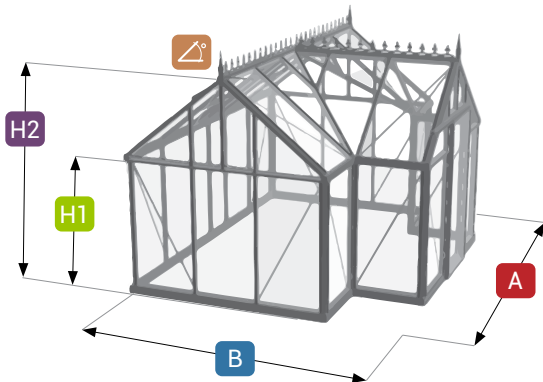

## Promo Star pulverbeschichtet (Katalog Seite 13)

TYP	A	B	m <sup>2</sup>	H1	H2	Sch.-Tür	Dachf.	Lam.	
PSP12	162 cm	236 cm	3,8	181 cm	217 cm	1	-	1	2.972 €

## Junior unbeschichtet (Katalog Seite 14)

TYP	A	B	m <sup>2</sup>	H1	H2	Sch.-Tür	Dachf.	Lam.	
JU23	236 cm	310 cm	7,3	161 cm	256 cm	1	1	-	3.324 €
JU24	236 cm	384 cm	9,1	161 cm	256 cm	1	2	-	3.667 €
JU25	236 cm	458 cm	10,8	161 cm	256 cm	1	2	-	3.978 €

## Junior pulverbeschichtet (Katalog Seite 15)

TYP	A	B	m <sup>2</sup>	H1	H2	Sch.-Tür	Dachf.	Lam.	
JP23	236 cm	310 cm	7,3	161 cm	256 cm	1	1	-	3.616 €
JP24	236 cm	384 cm	9,1	161 cm	256 cm	1	2	-	4.039 €
JP25	236 cm	458 cm	10,8	161 cm	256 cm	1	2	-	4.342 €

## Junior T-Modell (Katalog Seite 16-17)

TYP	A	B	m <sup>2</sup>	H1	H2	Sch.-Tür	Dachf.	Lam.	
JT	318 cm	401 cm	11,4	161 cm	256 cm	1	2	-	6.385 €