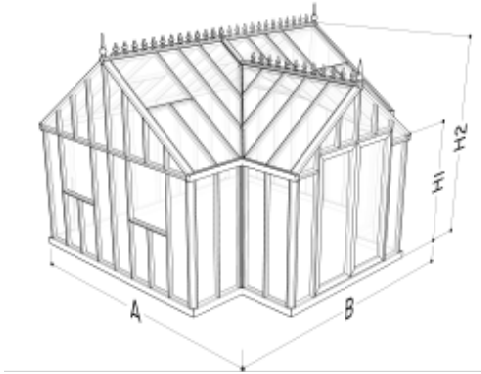

Antike

Antike T-Royal (Katalog Seite 38)

TYP	A	B	m²	H1	H2	Doppeldrehtür	
ATR	392 cm	401 cm	15,7	181 cm	294 cm	1	13.048 €
ATRE	B cm	+73 cm	1,7	-	-	-	584 €