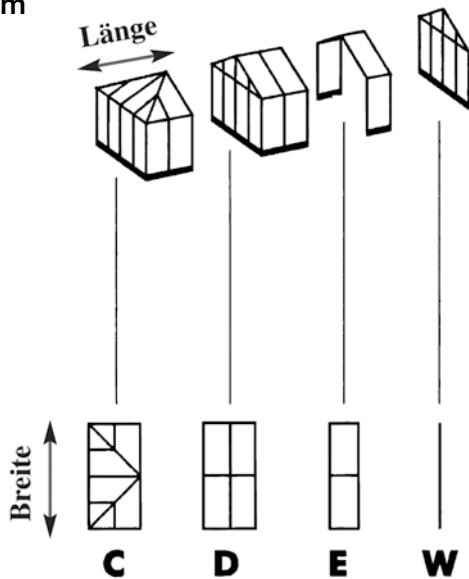

Seitenmodule:

H1= 204 cm

H2= 278 cm

C

D

E

W