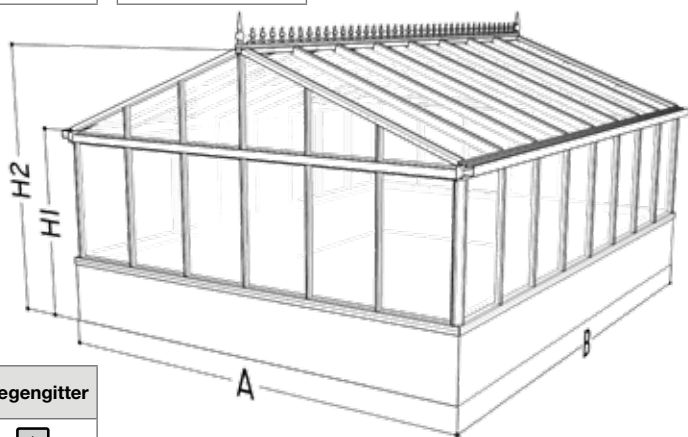

Gigant für Maueraufbau (Katalog Seite 32)

		Giebelbreite (A)			
Typ GM		GM33	GM44	GM55	GM66
		384 cm	458 cm	532 cm	605 cm
Traufhöhe B	384 cm	11.381 €			
	458 cm	12.746 €	13.816 €	X	X
	532 cm	14.111 €	15.237 €	17.604 €	X
	605 cm	15.476 €	16.658 €	19.224 €	19.970 €
	678 cm	16.841 €	18.079 €	20.844 €	21.651 €
	752 cm	18.206 €	19.500 €	22.464 €	23.332 €
	826 cm	19.571 €	20.921 €	24.084 €	25.013 €
	900 cm	20.936 €	22.342 €	25.704 €	26.694 €
	974 cm	22.301 €	23.763 €	27.324 €	28.375 €
	1048 cm	23.666 €	25.184 €	28.944 €	30.056 €
	1121 cm	25.031 €	26.605 €	30.564 €	31.737 €
	1195 cm	26.396 €	28.026 €	32.184 €	33.418 €
	1269 cm	27.761 €	29.447 €	33.804 €	35.099 €
	1343 cm	29.126 €	30.868 €	35.424 €	36.780 €
	1417 cm	30.491 €	32.289 €	37.044 €	38.461 €
1491 cm	31.856 €	33.710 €	38.664 €	40.142 €	

Optionales Zubehör	Schiebetür	Doppelschiebetür	MOD 37 schmale Scheiben		Hochmodule	
	265 €	560 €	+ 20 %		155 €/Stück	
	Einzeldrehtür	Rückstellpumpe	Türstopper			
	618 €	81 €	37 €			
	Doppeldrehtür	Rückstellpumpe	Türstopper			
	1.177 €	81 €	37 €			
	Dachfenster	automatischer Fensteröffner	autom. Fensteröffner Sturm	Spindel für Dachfenster	Fliegengitter	
110 €	35 €	75 €	74 €	155 €		
Seitenfenster	automatischer Fensteröffner	autom. Fensteröffner Sturm	Fliegengitter			
110 €	35 €	75 €	155 €			
Lamellenfenster	automatischer Fensteröffner	Fliegengitter				
162 €	35 €	110 €