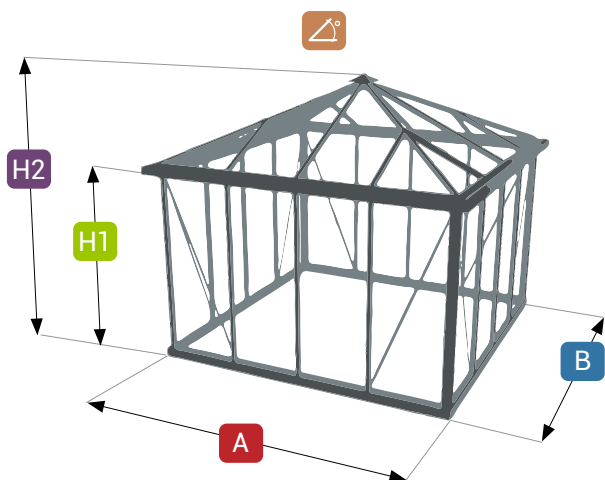

## Promo pulverbeschichtet (Katalog Seite 21)

TYP	A	B	m <sup>2</sup>	H1	H2	Einzel-Sch.-Tür	Doppel-Sch.-Tür	Dachf.	Lam.	
PP23	236 cm	310 cm	7,3	201 cm	260 cm	1	-	2	1	3.807 €
PP24	236 cm	458 cm	10,8	201 cm	260 cm	1	-	3	1	4.570 €
PP34	310 cm	458 cm	14,2	201 cm	274 cm	-	1	3	1	5.189 €
PP36	310 cm	606 cm	18,8	201 cm	274 cm	-	1	4	1	6.115 €
PP46	384 cm	606 cm	23,3	201 cm	278 cm	-	1	6	1	7.543 €

## Pyramide (Katalog Seite 22)

TYP	A	B	m <sup>2</sup>	H1	H2	Doppel-Sch.-Tür	Dachf.	Lam.	
PYR310	310 cm	310 cm	9,6 m <sup>2</sup>	204 cm	286 cm	1	-	2	8.183 €
PYR384	384 cm	384 cm	14,7 m <sup>2</sup>	204 cm	304 cm	1	-	2	10.052 €