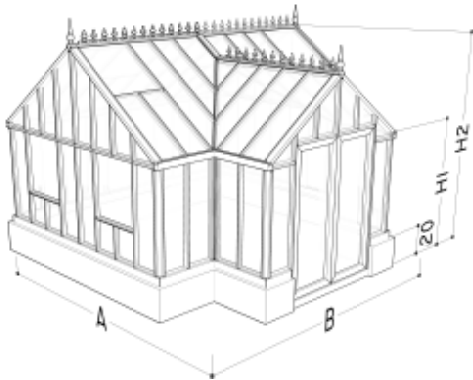

Antike T-Royal für Maueraufbau (Katalog Seite 39)

TYP	A	B	m²	H1	H2	Doppeldrehtür	
ATRM	392 cm	401 cm	15,7	201 cm	314 cm	1	13.416 €
ATRME	B cm	+73 cm	1,7	-	-	-	584 €