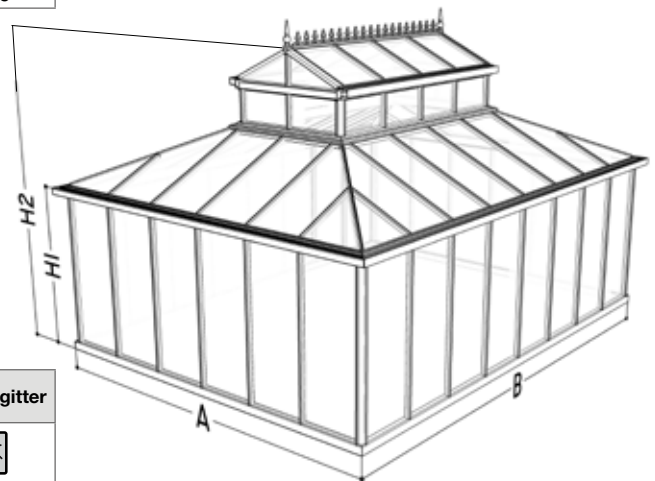

Kathedrale pulverbeschichtet (Katalog Seite 47)

		Giebelbreite (A)
	Typ KAT	KAT44
		458 cm
Traufhöhe B	458 cm	17.886 €
	532 cm	19.811 €
	605 cm	21.736 €
	678 cm	23.661 €
	752 cm	25.586 €
	826 cm	27.511 €
	900 cm	29.436 €

Optionales Zubehör	Schiebetür	Doppelschiebetür	MOD 37 schmale Scheiben		
	265 €	560 €	+ 20 %		
	Einzeldrehtür	Rückstellpumpe	Türstopper		
	618 €	81 €	37 €		
	Doppeldrehtür	Rückstellpumpe	Türstopper		
	1.177 €	81 €	37 €		
	Dachfenster	automatischer Fensteröffner	autom. Fensteröffner Sturm	Spindel für Dachfenster	Fliegengitter
110 €	35 €	75 €	74 €	155 €	
Seitenfenster	automatischer Fensteröffner	autom. Fensteröffner Sturm	Fliegengitter		
110 €	35 €	75 €	155 €		
Lamellenfenster	automatischer Fensteröffner	Fliegengitter			
162 €	35 €	110 €