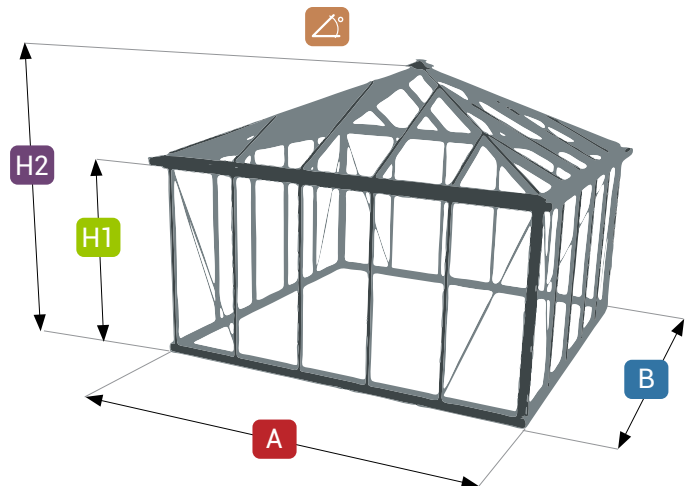

Info: Zusätzliche Schiebetüren möglich.

Schiebetür	Doppel-schiebetür
265 €	560 €