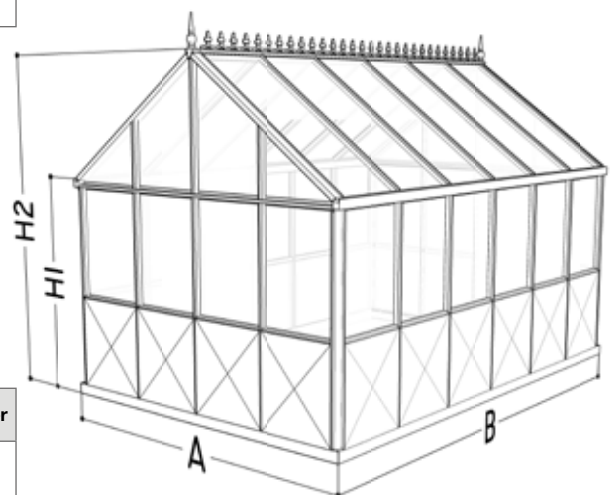

Antike Retro (Katalog Seite 35)

		Giebelbreite (A)	
Typ AR	AR22	AR33	
	236 cm	310 cm	
Trauflänge B	236 cm	6.778 €	X
	310 cm	7.762 €	8.622 €
	384 cm	8.746 €	9.636 €
	458 cm	9.730 €	10.650 €
	532 cm	10.714 €	11.664 €
	605 cm	11.698 €	12.678 €
	678 cm	12.682 €	13.692 €
	752 cm	13.666 €	14.706 €
	826 cm	14.650 €	15.720 €
	900 cm	15.634 €	16.734 €
	974 cm	16.618 €	17.748 €
	1048 cm	17.602 €	18.726 €
	1121 cm	18.582 €	19.776 €
1195 cm	19.570 €	20.790 €	

Optionales Zubehör

Schiebetür	Doppelschiebetür
265 €	560 €

MOD 37 schmale Scheiben
+ 20 %

Einzeldrehtür	Rückstellpumpe	Türstopper
618 €	81 €	37 €

Doppeldrehtür	Rückstellpumpe	Türstopper
1.177 €	81 €	37 €

Dachfenster	automatischer Fensteröffner	autom. Fensteröffner Sturm	Spindel für Dachfenster	Fliegengitter
110 €	35 €	75 €	74 €	155 €

Seitenfenster	automatischer Fensteröffner	autom. Fensteröffner Sturm	Fliegengitter
110 €	35 €	75 €	155 €

Lamellenfenster	automatischer Fensteröffner	Fliegengitter
162 €	35 €	110 €