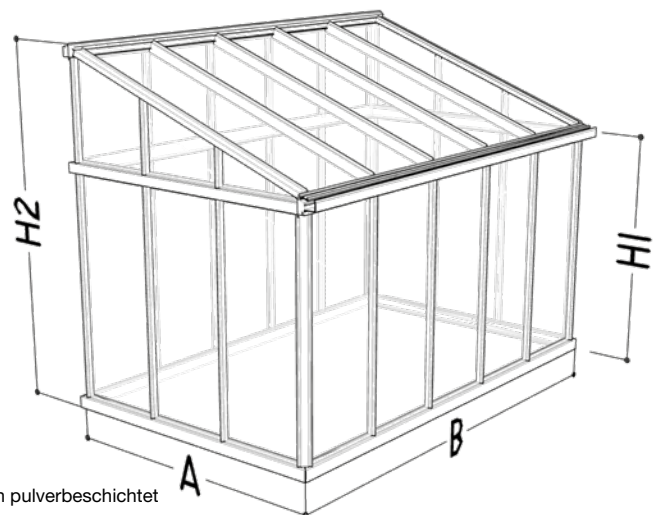

Modern

Modern pulverbeschichtet (Katalog Seite 45)

		Giebelbreite (A)	
Typ MP		MP22	MP33
		236 cm	310 cm
Traufhöhe B	310 cm	6.784 €	7.302 €
	384 cm	7.666 €	8.228 €
	458 cm	8.548 €	9.154 €
	532 cm	9.430 €	10.080 €
	605 cm	10.312 €	11.006 €

Modern für Maueraufbau (Katalog Seite 46)

		Giebelbreite (A)	
Typ MM		MM22	MM33
		236 cm	310 cm
Traufhöhe B	310 cm	7.152 €	7.670 €
	384 cm	8.034 €	8.596 €
	458 cm	8.916 €	9.522 €
	532 cm	9.798 €	10.448 €
	605 cm	10.680 €	11.374 €

Optionales Zubehör

Schiebetür	Doppelschiebetür	MOD 37 schmale Scheiben		
265 €	560 €	+ 20 %		
Einzeldrehtür	Rückstellpumpe	Türstopper		
618 €	81 €	37 €		
Doppeldrehtür	Rückstellpumpe	Türstopper		
1.177 €	81 €	37 €		
Dachfenster	automatischer Fensteröffner	autom. Fensteröffner Sturm	Spindel für Dachfenster	Fliegengitter
110 €	35 €	75 €	74 €	155 €
Seitenfenster	automatischer Fensteröffner	autom. Fensteröffner Sturm	Fliegengitter	
110 €	35 €	75 €	155 €	
Lamellenfenster	automatischer Fensteröffner	Fliegengitter		
162 €	35 €	110 €