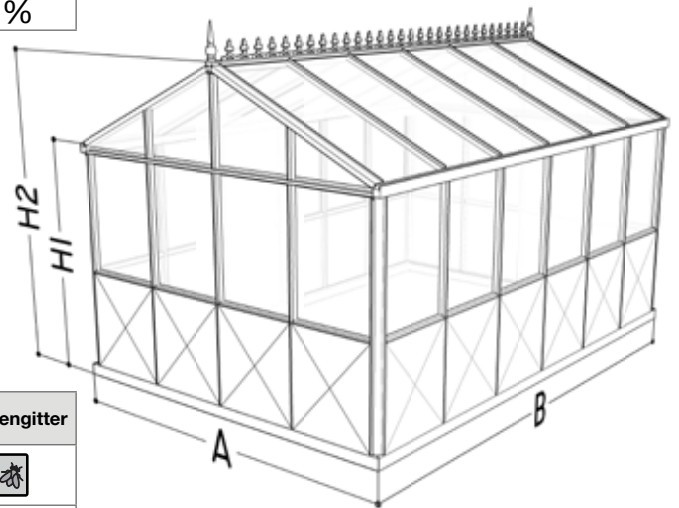

Victorian

Victorian Retro (Katalog Seite 26)

		Giebelbreite (A)			
Typ VR	VR11	VR22	VR33	VR44	
	162 cm	236 cm	310 cm	384 cm	
Traufhöhe B	162 cm	4.888 €	X	X	X
	236 cm	5.831 €	6.586 €	X	X
	310 cm	6.774 €	7.554 €	8.492 €	X
	384 cm	7.717 €	8.522 €	9.490 €	10.405 €
	458 cm	8.660 €	9.490 €	10.488 €	11.428 €
	532 cm	X	10.458 €	11.486 €	12.451 €
	605 cm	X	11.426 €	12.484 €	13.474 €
	678 cm	X	12.394 €	13.482 €	14.497 €
	752 cm	X	13.362 €	14.480 €	15.520 €
	826 cm	X	14.330 €	15.478 €	16.543 €
	900 cm	X	15.298 €	16.476 €	17.566 €
	974 cm	X	16.266 €	17.474 €	18.589 €
	1048 cm	X	17.234 €	18.472 €	19.612 €
	1121 cm	X	18.202 €	19.470 €	20.635 €
1195 cm	X	19.170 €	20.468 €	21.658 €	

Optionales Zubehör	Schiebetür	Doppelschiebetür	MOD 37 schmale Scheiben		
	265 €	560 €	+ 20 %		
	Einzeldrehtür	Rückstellpumpe	Türstopper		
	618 €	81 €	37 €		
	Doppeldrehtür	Rückstellpumpe	Türstopper		
	1.177 €	81 €	37 €		
	Dachfenster	automatischer Fensteröffner	autom. Fensteröffner Sturm	Spindel für Dachfenster	Fliegengitter
110 €	35 €	75 €	74 €	155 €	
Seitenfenster	automatischer Fensteröffner	autom. Fensteröffner Sturm	Fliegengitter		
110 €	35 €	75 €	155 €		
Lamellenfenster	automatischer Fensteröffner	Fliegengitter			
162 €	35 €	110 €