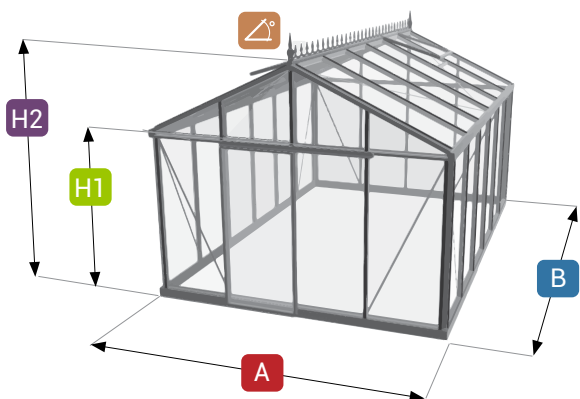

## Junior T-Modell (Katalog Seite 16-17)

TYP	A	B	m <sup>2</sup>	H1	H2	Sch.-Tür	Dachf.	Lam.	
JT	318 cm	401 cm	11,4	161 cm	256 cm	1	2	-	6.385 €

## Senior unbeschichtet (Katalog Seite 18)

TYP	A	B	m <sup>2</sup>	H1	H2	Sch.-Tür	Dachf.	Lam.	
SU23	236 cm	310 cm	7,3	181 cm	240 cm	1	1	-	3.208 €
SU24	236 cm	458 cm	10,8	181 cm	240 cm	1	2	-	3.878 €
SU34	310 cm	458 cm	14,2	181 cm	254 cm	1	2	-	4.261 €
SU36	310 cm	606 cm	18,8	181 cm	254 cm	1	3	-	5.135 €

## Senior pulverbeschichtet (Katalog Seite 19)

TYP	A	B	m <sup>2</sup>	H1	H2	Sch.-Tür	Dachf.	Lam.	
SP23	236 cm	310 cm	7,3	181 cm	240 cm	1	1	-	3.464 €
SP24	236 cm	458 cm	10,8	181 cm	240 cm	1	2	-	4.206 €
SP34	310 cm	458 cm	14,2	181 cm	254 cm	1	2	-	4.630 €
SP36	310 cm	606 cm	18,8	181 cm	254 cm	1	3	-	5.584 €