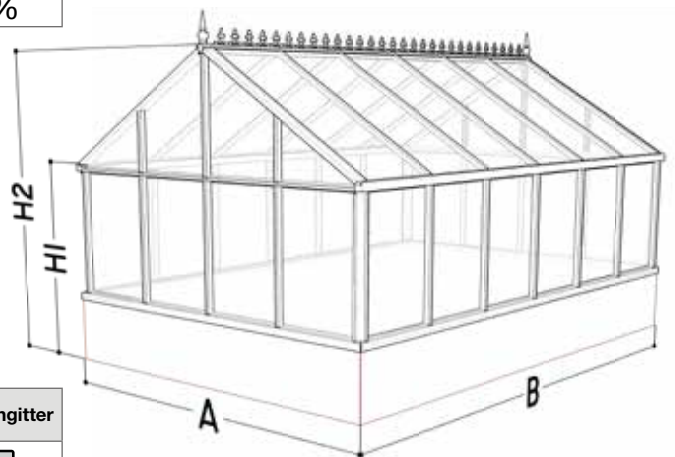

Antike für Maueraufbau (Katalog Seite 34)

		Giebelbreite (A)	
Typ AM		AM22	AM33
		236 cm	310 cm
Trauflänge B	236 cm	4.494 €	X
	310 cm	5.036 €	5.454 €
	384 cm	5.578 €	6.026 €
	458 cm	6.120 €	6.598 €
	532 cm	6.662 €	7.170 €
	605 cm	7.204 €	7.742 €
	678 cm	7.746 €	8.314 €
	752 cm	8.288 €	8.886 €
	826 cm	8.830 €	9.458 €
	900 cm	9.372 €	10.030 €
	974 cm	9.914 €	10.602 €
	1048 cm	10.456 €	11.174 €
	1121 cm	10.998 €	11.746 €
1195 cm	11.540 €	12.318 €	

Optionales Zubehör

Schiebetür	Doppelschiebetür
265 €	560 €

MOD 37 schmale Scheiben
+ 20 %

Einzeldrehtür	Rückstellpumpe	Türstopper
618 €	81 €	37 €

Doppeldrehtür	Rückstellpumpe	Türstopper
1.177 €	81 €	37 €

Dachfenster	automatischer Fensteröffner	autom. Fensteröffner Sturm	Spindel für Dachfenster	Fliegengitter
110 €	35 €	75 €	74 €	155 €

Seitenfenster	automatischer Fensteröffner	autom. Fensteröffner Sturm	Fliegengitter
110 €	35 €	75 €	155 €

Lamellenfenster	automatischer Fensteröffner	Fliegengitter
162 €	35 €	110 €