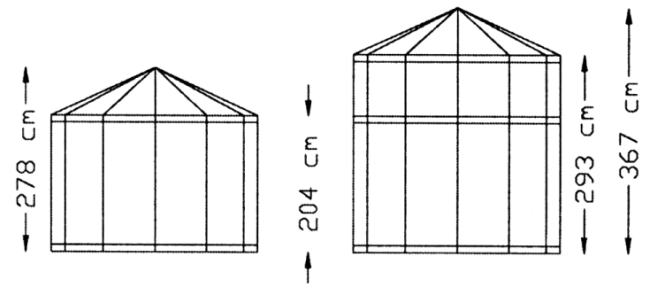

Orangerie

Orangerie pulverbeschichtet (Katalog Seite 49)

TYP	
Modul C	3.534 €
Modul D	3.360 €
Modul CH	4.962 €
Modul DH	4.788 €

Erweiterung #E	1.403 €
Erweiterung #EH	1.760 €

Höhenangaben