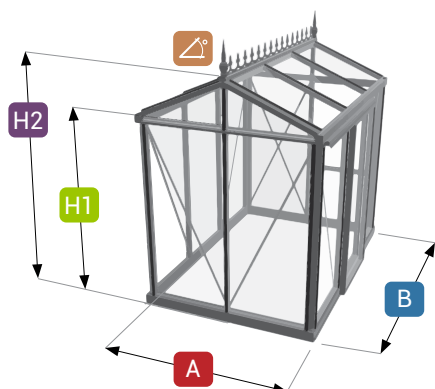

Promo Star unbeschichtet (Katalog Seite 12)

TYP	A	B	m²	H1	H2	Sch.-Tür	Dachf.	Lam.	
PSU12	162 cm	236 cm	3,8	181 cm	217 cm	1	-	1	2.776 €