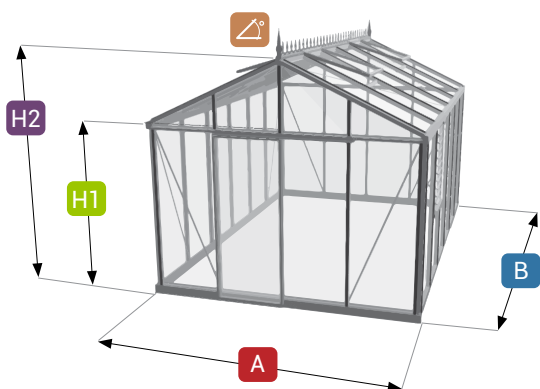

## Senior pulverbeschichtet (Katalog Seite 19)

TYP	A	B	m <sup>2</sup>	H1	H2	Sch.-Tür	Dachf.	Lam.	
SP23	236 cm	310 cm	7,3	181 cm	240 cm	1	1	-	3.464 €
SP24	236 cm	458 cm	10,8	181 cm	240 cm	1	2	-	4.206 €
SP34	310 cm	458 cm	14,2	181 cm	254 cm	1	2	-	4.630 €
SP36	310 cm	606 cm	18,8	181 cm	254 cm	1	3	-	5.584 €

## Promo unbeschichtet (Katalog Seite 20)

TYP	A	B	m <sup>2</sup>	H1	H2	Einzel-Sch.-Tür	Doppel-Sch.-Tür	Dachf.	Lam.	
PU23	236 cm	310 cm	7,3	201 cm	260 cm	1	-	2	1	3.542 €
PU24	236 cm	458 cm	10,8	201 cm	260 cm	1	-	3	1	4.230 €
PU34	310 cm	458 cm	14,2	201 cm	274 cm	-	1	3	1	4.814 €
PU36	310 cm	606 cm	18,8	201 cm	274 cm	-	1	4	1	5.662 €
PU46	384 cm	606 cm	23,3	201 cm	278 cm	-	1	6	1	6.680 €