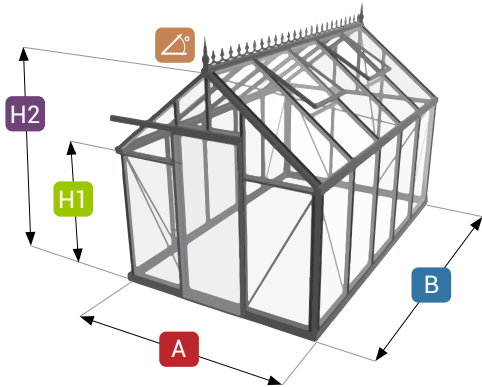

Junior pulverbeschichtet (Katalog Seite 15)

TYP	A	B	m²	H1	H2	Sch.-Tür	Dachf.	Lam.	
JP23	236 cm	310 cm	7,3	161 cm	256 cm	1	1	-	3.616 €
JP24	236 cm	384 cm	9,1	161 cm	256 cm	1	2	-	4.039 €
JP25	236 cm	458 cm	10,8	161 cm	256 cm	1	2	-	4.342 €

Junior T-Modell (Katalog Seite 16-17)

TYP	A	B	m²	H1	H2	Sch.-Tür	Dachf.	Lam.	
JT	318 cm	401 cm	11,4	161 cm	256 cm	1	2	-	6.385 €