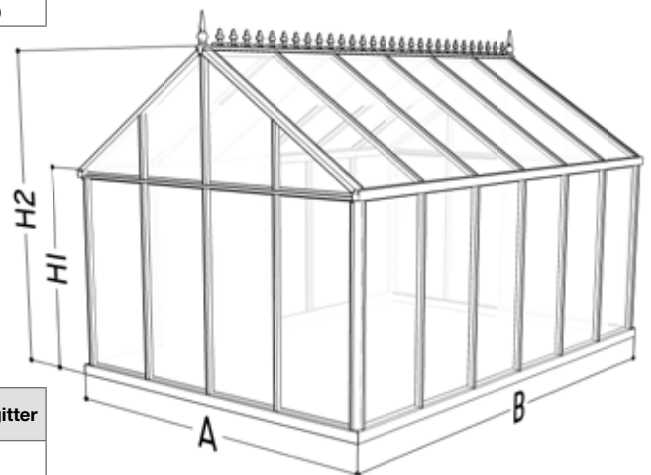

Antike pulverbeschichtet (Katalog Seite 33)

		Giebelbreite (A)	
Typ AP		AP22	AP33
		236 cm	310 cm
Trauflänge B	236 cm	4.126 €	X
	310 cm	4.668 €	5.086 €
	384 cm	5.210 €	5.658 €
	458 cm	5.752 €	6.230 €
	532 cm	6.294 €	6.802 €
	605 cm	6.836 €	7.374 €
	678 cm	7.378 €	7.946 €
	752 cm	7.920 €	8.518 €
	826 cm	8.462 €	9.090 €
	900 cm	9.004 €	9.662 €
	974 cm	9.546 €	10.234 €
	1048 cm	10.088 €	10.806 €
	1121 cm	10.630 €	11.378 €
1195 cm	11.172 €	11.950 €	

Optionales Zubehör

Schiebetür	Doppelschiebetür
265 €	560 €

MOD 37 schmale Scheiben
+ 20 %

Einzeldehrtür	Rückstellpumpe	Türstopper
618 €	81 €	37 €

Doppeldehrtür	Rückstellpumpe	Türstopper
1.177 €	81 €	37 €

Dachfenster	automatischer Fensteröffner	autom. Fensteröffner Sturm	Spindel für Dachfenster	Fliegengitter
110 €	35 €	75 €	74 €	155 €

Seitenfenster	automatischer Fensteröffner	autom. Fensteröffner Sturm	Fliegengitter
110 €	35 €	75 €	155 €

Lamellenfenster	automatischer Fensteröffner	Fliegengitter
162 €	35 €	110 €