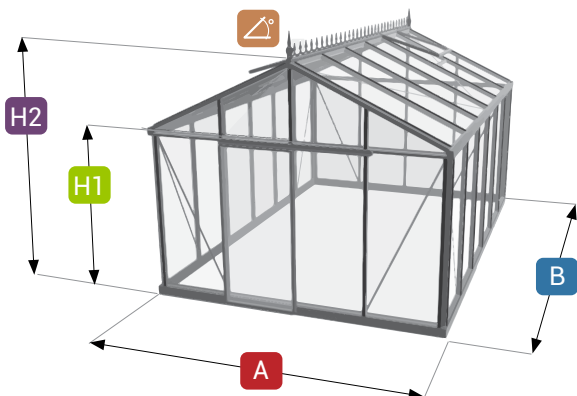

## Junior unbeschichtet (Katalog Seite 14)

TYP	A	B	m <sup>2</sup>	H1	H2	Sch.-Tür	Dachf.	Lam.	
JU23	236 cm	310 cm	7,3	161 cm	256 cm	1	1	-	3.324 €
JU24	236 cm	384 cm	9,1	161 cm	256 cm	1	2	-	3.667 €
JU25	236 cm	458 cm	10,8	161 cm	256 cm	1	2	-	3.978 €

## Junior pulverbeschichtet (Katalog Seite 15)

TYP	A	B	m <sup>2</sup>	H1	H2	Sch.-Tür	Dachf.	Lam.	
JP23	236 cm	310 cm	7,3	161 cm	256 cm	1	1	-	3.616 €
JP24	236 cm	384 cm	9,1	161 cm	256 cm	1	2	-	4.039 €
JP25	236 cm	458 cm	10,8	161 cm	256 cm	1	2	-	4.342 €

## Junior T-Modell (Katalog Seite 16-17)

TYP	A	B	m <sup>2</sup>	H1	H2	Sch.-Tür	Dachf.	Lam.	
JT	318 cm	401 cm	11,4	161 cm	256 cm	1	2	-	6.385 €

## Senior unbeschichtet (Katalog Seite 18)

TYP	A	B	m <sup>2</sup>	H1	H2	Sch.-Tür	Dachf.	Lam.	
SU23	236 cm	310 cm	7,3	181 cm	240 cm	1	1	-	3.208 €
SU24	236 cm	458 cm	10,8	181 cm	240 cm	1	2	-	3.878 €
SU34	310 cm	458 cm	14,2	181 cm	254 cm	1	2	-	4.261 €
SU36	310 cm	606 cm	18,8	181 cm	254 cm	1	3	-	5.135 €