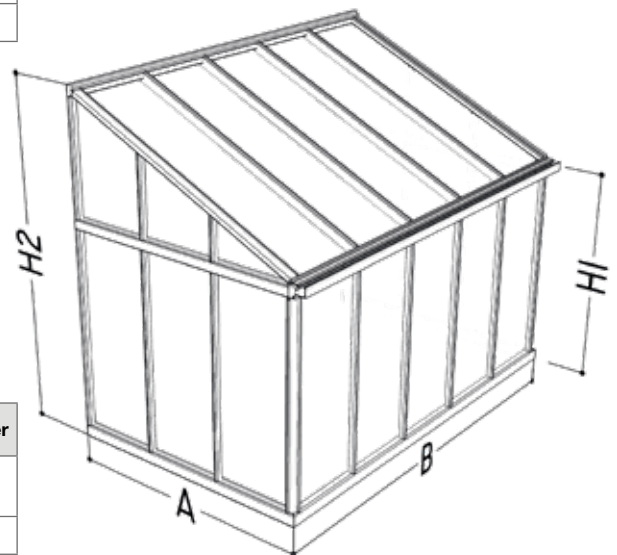

Karussell Arcadia

Karussell Arcadia pulverbeschichtet (Katalog Seite 41)

		Giebelbreite (A)			
Typ KAP		KAP01	KAP11	KAP22	KAP33
		82 cm	157 cm	230 cm	305 cm
Trauflänge B	162 cm	3.412 €	3.842 €	X	X
	236 cm	3.862 €	4.326 €	4.847 €	X
	310 cm	4.312 €	4.810 €	5.392 €	6.004 €
	384 cm	4.762 €	5.294 €	5.937 €	6.591 €
	458 cm	5.212 €	5.778 €	6.482 €	7.178 €
	532 cm	5.662 €	6.262 €	7.027 €	7.765 €
	605 cm	6.112 €	6.746 €	7.572 €	8.352 €
	678 cm	6.562 €	7.230 €	8.117 €	8.939 €
	752 cm	7.012 €	7.714 €	8.662 €	9.526 €
	826 cm	7.462 €	8.198 €	9.207 €	10.113 €
	900 cm	7.912 €	8.682 €	9.752 €	10.700 €
	974 cm	8.362 €	9.166 €	10.297 €	11.287 €
	1048 cm	8.812 €	9.650 €	10.842 €	11.874 €
1121 cm	9.262 €	10.134 €	11.387 €	12.461 €	
1195 cm	9.712 €	10.618 €	11.932 €	13.048 €	

Optionales Zubehör	Schiebetür	Doppelschiebetür	MOD 37 schmale Scheiben			
	265 €	560 €	+ 20 %			
	Einzeldrehtür	Rückstellpumpe	Türstopper			
	618 €	81 €	37 €			
	Doppeldrehtür	Rückstellpumpe	Türstopper			
	1.177 €	81 €	37 €			
	Dachfenster	automatischer Fensteröffner	autom. Fensteröffner Sturm	Spindel für Dachfenster	Fliegengitter	
	110 €	35 €	75 €	74 €	155 €	
	Seitenfenster	automatischer Fensteröffner	autom. Fensteröffner Sturm	Fliegengitter		
110 €	35 €	75 €	155 €			
Lamellenfenster	automatischer Fensteröffner	Fliegengitter				
162 €	35 €	110 €