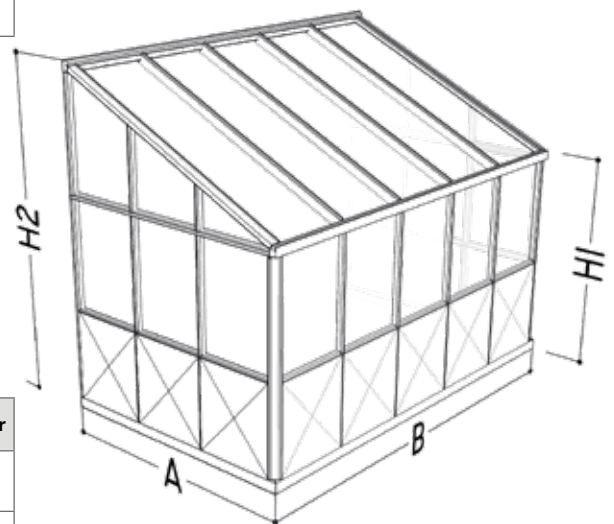

Karussell Arcadia

Karussell Arcadia Retro (Katalog Seite 43)

		Giebelbreite (A)			
Typ KAR		KAR01	KAR11	KAR22	KAR33
		82 cm	157 cm	230 cm	305 cm
Traufhöhe B	162 cm	4.296 €	5.168 €	X	X
	236 cm	4.967 €	5.873 €	6.836 €	X
	310 cm	5.683 €	6.578 €	7.602 €	8.656 €
	384 cm	6.309 €	7.283 €	8.368 €	9.464 €
	458 cm	6.980 €	7.988 €	9.134 €	10.272 €
	532 cm	7.651 €	8.693 €	9.900 €	11.080 €
	605 cm	8.322 €	9.398 €	10.666 €	11.888 €
	678 cm	8.993 €	10.103 €	11.432 €	12.696 €
	752 cm	9.664 €	10.808 €	12.198 €	13.504 €
	826 cm	10.335 €	11.513 €	12.964 €	14.312 €
	900 cm	11.006 €	12.218 €	13.730 €	15.120 €
	974 cm	11.677 €	12.923 €	14.496 €	15.928 €
	1048 cm	12.348 €	13.628 €	15.262 €	16.736 €
	1121 cm	13.019 €	14.333 €	16.028 €	17.544 €
1195 cm	13.690 €	15.038 €	16.794 €	18.352 €	

Optionales Zubehör	Schiebetür	Doppelschiebetür	MOD 37 schmale Scheiben		
	265 €	560 €	+ 20 %		
	Einzeldehrtür	Rückstellpumpe	Türstopper		
	618 €	81 €	37 €		
	Doppeldehrtür	Rückstellpumpe	Türstopper		
	1.177 €	81 €	37 €		
	Dachfenster	automatischer Fensteröffner	autom. Fensteröffner Sturm	Spindel für Dachfenster	Fliegengitter
110 €	35 €	75 €	74 €	155 €	
Seitenfenster	automatischer Fensteröffner	autom. Fensteröffner Sturm	Fliegengitter		
110 €	35 €	75 €	155 €		
Lamellenfenster	automatischer Fensteröffner	Fliegengitter			
162 €	35 €	110 €