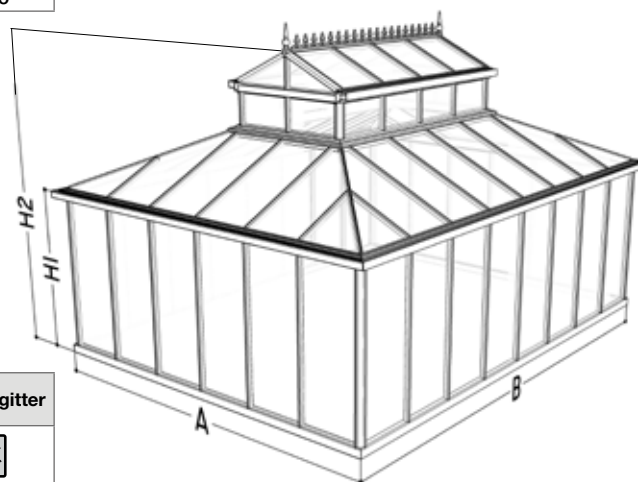

Kathedrale pulverbeschichtet (Katalog Seite 47)

		Giebelbreite (A)
	Typ KAT	KAT44
		458 cm
Traufhöhe B	458 cm	20.066 €
	532 cm	22.218 €
	605 cm	24.370 €
	678 cm	26.522 €
	752 cm	28.674 €
	826 cm	30.826 €
	900 cm	32.978 €

Optionales Zubehör	Schiebetür	Doppelschiebetür	MOD 37 schmale Scheiben			
	265 €	560 €	+ 20 %			
	Einzeldrehtür	Rückstellpumpe	Türstopper			
	618 €	81 €	37 €			
	Doppeldrehtür	Rückstellpumpe	Türstopper			
	1.177 €	81 €	37 €			
	Dachfenster	automatischer Fensteröffner	autom. Fensteröffner Sturm	Spindel für Dachfenster	Fliegengitter	
113 €	35 €	75 €	74 €	155 €		
Seitenfenster	automatischer Fensteröffner	autom. Fensteröffner Sturm	Fliegengitter			
121 €	35 €	75 €	155 €			
Lamellenfenster	automatischer Fensteröffner	Fliegengitter				
177 €	35 €	110 €