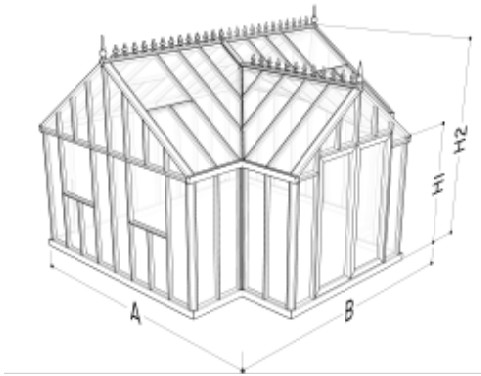

Antike T-Royal (Katalog Seite 38)

TYP	A	B	m²	H1	H2	Doppeldrehtür	
ATR	392 cm	401 cm	15,0	181/201 cm	294/314 cm	1	14.582 €
ATRE	B cm	+73 cm	2,3	-	-	-	762 €