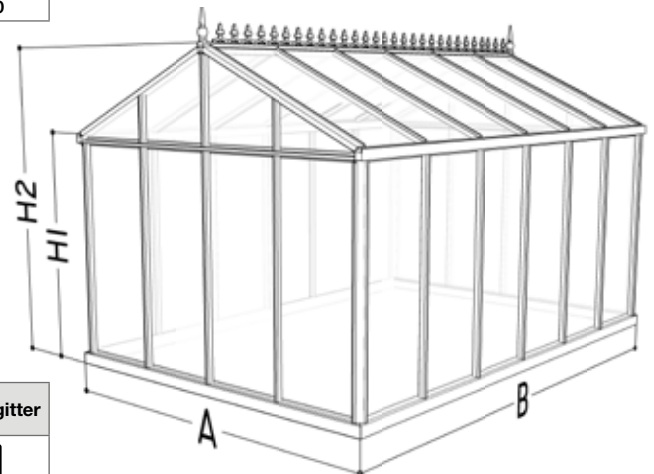

Victorian

Victorian pulverbeschichtet (Katalog Seite 24)

		Giebelbreite (A)			
Typ VP	VP12	VP22	VP33	VP44	
	162 cm	236 cm	310 cm	384 cm	
Trauflänge B	236 cm	4.044 €	4.403 €	X	X
	310 cm	4.600 €	4.988 €	5.540 €	X
	384 cm	5.156 €	5.573 €	6.157 €	6.685 €
	458 cm	5.712 €	6.158 €	6.774 €	7.330 €
	532 cm	X	6.743 €	7.391 €	7.975 €
	605 cm	X	7.328 €	8.008 €	8.620 €
	678 cm	X	7.913 €	8.625 €	9.265 €
	752 cm	X	8.498 €	9.242 €	9.910 €
	826 cm	X	9.083 €	9.859 €	10.555 €
	900 cm	X	9.668 €	10.476 €	11.200 €
	974 cm	X	10.253 €	11.093 €	11.845 €
	1048 cm	X	10.838 €	11.710 €	12.490 €
	1121 cm	X	11.423 €	12.327 €	13.135 €
1195 cm	X	12.008 €	12.944 €	13.780 €	

Optionales Zubehör

Schiebetür	Doppelschiebetür
265 €	560 €

MOD 37 schmale Scheiben
+ 20 %

Einzeldrehtür	Rückstellpumpe	Türstopper
618 €	81 €	37 €

Doppeldrehtür	Rückstellpumpe	Türstopper
1.177 €	81 €	37 €

Dachfenster	automatischer Fensteröffner	autom. Fensteröffner Sturm	Spindel für Dachfenster	Fliegengitter
113 €	35 €	75 €	74 €	155 €

Seitenfenster	automatischer Fensteröffner	autom. Fensteröffner Sturm	Fliegengitter
121 €	35 €	75 €	155 €

Lamellenfenster	automatischer Fensteröffner	Fliegengitter
177 €	35 €	110 €