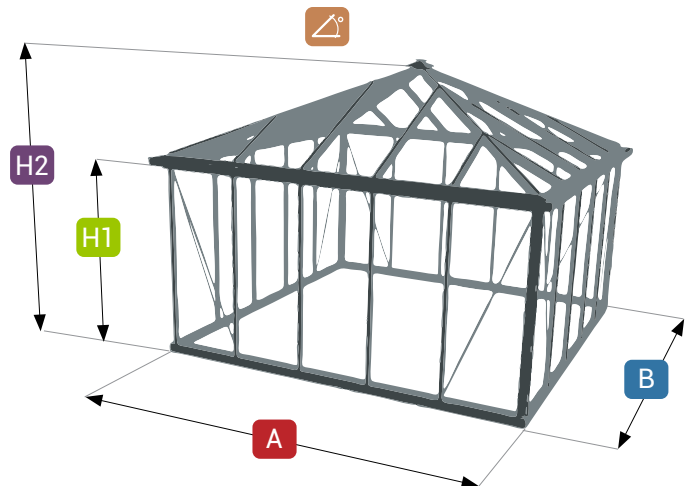

Info: Zusätzliche Schiebetüren möglich.

| Schiebetür | Doppel-schiebetür |
|------------|-------------------|
| | |
| 265 € | 560 € |

Pyramide (Katalog Seite 22)

| TYP | A | B | m ² | H1 | H2 | Doppel-Sch.-Tür | Dachf. | Lam. | |
|--------|--------|--------|---------------------|--------|--------|-----------------|--------|------|----------|
| PYR310 | 310 cm | 310 cm | 9,6 m ² | 204 cm | 286 cm | 1 | - | 2 | 9.165 € |
| PYR384 | 384 cm | 384 cm | 14,7 m ² | 204 cm | 304 cm | 1 | - | 2 | 11.264 € |

Info: Zusätzliche Schiebetüren möglich.

| Schiebetür | Doppel-schiebetür |
|------------|-------------------|
| | |
| 265 € | 560 € |

Victorian

Victorian unbeschichtet (Katalog Seite 23)

| | | Giebelbreite (A) | | | |
|-------------|---------|------------------|----------|----------|----------|
| Typ VU | VU12 | VU22 | VU33 | VU44 | |
| | 162 cm | 236 cm | 310 cm | 384 cm | |
| Traufhöhe B | 236 cm | 3.781 € | 4.100 € | X | X |
| | 310 cm | 4.288 € | 4.634 € | 5.138 € | X |
| | 384 cm | 4.795 € | 5.168 € | 5.702 € | 6.187 € |
| | 458 cm | 5.302 € | 5.702 € | 6.266 € | 6.778 € |
| | 532 cm | X | 6.236 € | 6.830 € | 7.369 € |
| | 605 cm | X | 6.770 € | 7.394 € | 7.960 € |
| | 678 cm | X | 7.304 € | 7.958 € | 8.551 € |
| | 752 cm | X | 7.838 € | 8.522 € | 9.142 € |
| | 826 cm | X | 8.372 € | 9.086 € | 9.733 € |
| | 900 cm | X | 8.906 € | 9.650 € | 10.324 € |
| | 974 cm | X | 9.440 € | 10.214 € | 10.915 € |
| | 1048 cm | X | 9.974 € | 10.778 € | 11.506 € |
| | 1121 cm | X | 10.508 € | 11.342 € | 12.097 € |
| 1195 cm | X | 11.042 € | 11.906 € | 12.688 € | |