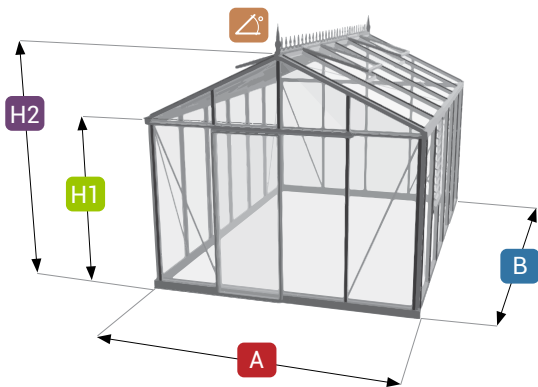

Info: Zusätzliche Schiebetüren möglich.

| Schiebetür | Doppelschiebetür |
|------------|------------------|
| | |
| 265 € | 560 € |

Promo unbeschichtet (Katalog Seite 20)

| TYP | A | B | m ² | H1 | H2 | Einzel-Sch.-Tür | Doppel-Sch.-Tür | Dachf. | Lam. | |
|------|--------|--------|----------------|--------|--------|-----------------|-----------------|--------|------|---------|
| PU23 | 236 cm | 310 cm | 7,3 | 201 cm | 260 cm | 1 | - | 2 | 1 | 3.949 € |
| PU24 | 236 cm | 458 cm | 10,8 | 201 cm | 260 cm | 1 | - | 3 | 1 | 4.705 € |
| PU34 | 310 cm | 458 cm | 14,2 | 201 cm | 274 cm | - | 1 | 3 | 1 | 5.359 € |
| PU36 | 310 cm | 605 cm | 18,8 | 201 cm | 274 cm | - | 1 | 4 | 1 | 6.299 € |
| PU46 | 384 cm | 605 cm | 23,3 | 201 cm | 278 cm | - | 1 | 6 | 1 | 7.777 € |

Info: Zusätzliche Schiebetüren möglich.

| Schiebetür | Doppel-schiebetür |
|------------|-------------------|
| | |
| 265 € | 560 € |

Pyramide (Katalog Seite 22)

| TYP | A | B | m ² | H1 | H2 | Doppel-Sch.-Tür | Dachf. | Lam. | |
|--------|--------|--------|---------------------|--------|--------|-----------------|--------|------|----------|
| PYR310 | 310 cm | 310 cm | 9,6 m ² | 204 cm | 286 cm | 1 | - | 2 | 9.165 € |
| PYR384 | 384 cm | 384 cm | 14,7 m ² | 204 cm | 304 cm | 1 | - | 2 | 11.264 € |