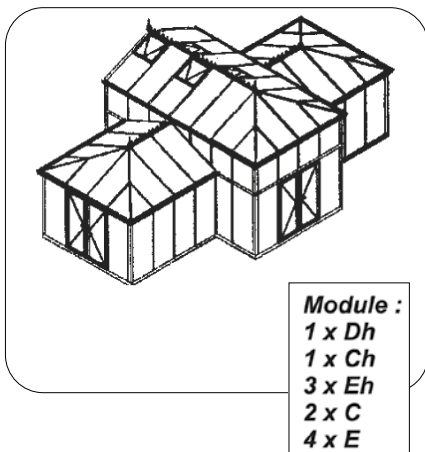

**Eigenmontage
ausgeschlossen!**

Zubehör (Katalog Seite 52-55)

Ergänzungen

| MOD 37 schmale Scheiben |
|---|
|  |
| + 20 % |

| Hochmodule |
|---|
|  30 cm 50 cm 90 cm |
| 180 €/Stück |

| Dekorpanee (pro Element) |
|--|
| Dekor 1 Dekor 2 Dekor 3 Dekor 4  |
| 221 € |