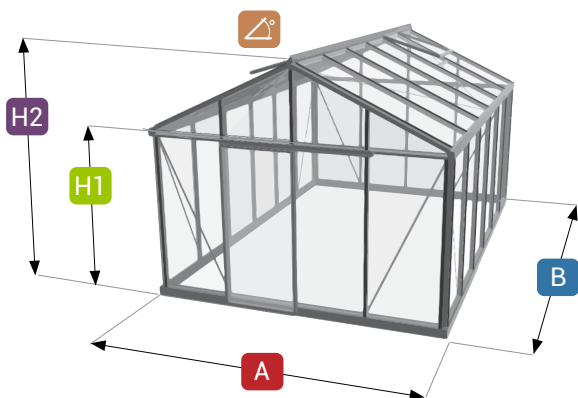

Junior unbeschichtet (Katalog Seite 14)

| TYP | A | B | m ² | H1 | H2 | Sch.-Tür | Dachf. | Lam. | |
|------|--------|--------|----------------|--------|--------|----------|--------|------|---------|
| JU23 | 236 cm | 310 cm | 7,3 | 161 cm | 256 cm | 1 | 1 | - | 3.704 € |
| JU24 | 236 cm | 384 cm | 9,1 | 161 cm | 256 cm | 1 | 2 | - | 4.082 € |
| JU25 | 236 cm | 458 cm | 10,8 | 161 cm | 256 cm | 1 | 2 | - | 4.424 € |

Junior pulverbeschichtet (Katalog Seite 15)

| TYP | A | B | m ² | H1 | H2 | Sch.-Tür | Dachf. | Lam. | |
|------|--------|--------|----------------|--------|--------|----------|--------|------|---------|
| JP23 | 236 cm | 310 cm | 7,3 | 161 cm | 256 cm | 1 | 1 | - | 4.029 € |
| JP24 | 236 cm | 384 cm | 9,1 | 161 cm | 256 cm | 1 | 2 | - | 4.498 € |
| JP25 | 236 cm | 458 cm | 10,8 | 161 cm | 256 cm | 1 | 2 | - | 4.830 € |

Junior T-Modell (Katalog Seite 16-17)

| TYP | A | B | m ² | H1 | H2 | Sch.-Tür | Dachf. | Lam. | |
|-----|--------|--------|----------------|--------|--------|----------|--------|------|---------|
| JT | 318 cm | 401 cm | 11,4 | 161 cm | 256 cm | 1 | 2 | - | 7.109 € |

Senior unbeschichtet (Katalog Seite 18)

| TYP | A | B | m ² | H1 | H2 | Sch.-Tür | Dachf. | Lam. | |
|------|--------|--------|----------------|--------|--------|----------|--------|------|---------|
| SU23 | 236 cm | 310 cm | 7,3 | 181 cm | 240 cm | 1 | 1 | - | 3.574 € |
| SU24 | 236 cm | 458 cm | 10,8 | 181 cm | 240 cm | 1 | 2 | - | 4.311 € |
| SU34 | 310 cm | 458 cm | 14,2 | 181 cm | 254 cm | 1 | 2 | - | 4.739 € |
| SU36 | 310 cm | 605 cm | 18,8 | 181 cm | 254 cm | 1 | 3 | - | 5.707 € |