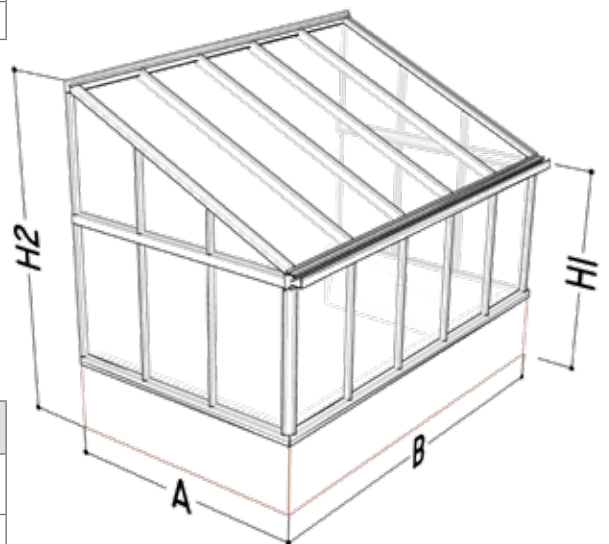

Karussell Arcadia

Karussell Arcadia für Maueraufbau (Katalog Seite 42)

		Giebelbreite (A)			
Typ KAM		KAM02	KAM12	KAM22	KAM33
		82 cm	157 cm	230 cm	305 cm
Traufhöhe B	236 cm	4.686 €	5.209 €	5.796 €	X
	310 cm	5.184 €	5.746 €	6.402 €	7.086 €
	384 cm	5.682 €	6.283 €	7.008 €	7.739 €
	458 cm	6.180 €	6.820 €	7.614 €	8.392 €
	532 cm	6.678 €	7.357 €	8.220 €	9.045 €
	605 cm	7.176 €	7.894 €	8.826 €	9.698 €
	678 cm	7.674 €	8.431 €	9.432 €	10.351 €
	752 cm	8.172 €	8.968 €	10.038 €	11.004 €
	826 cm	8.670 €	9.505 €	10.644 €	11.657 €
	900 cm	9.168 €	10.042 €	11.250 €	12.310 €
	974 cm	9.666 €	10.579 €	11.856 €	12.963 €
	1048 cm	10.164 €	11.116 €	12.462 €	13.616 €
	1121 cm	10.662 €	11.653 €	13.068 €	14.269 €
1195 cm	11.160 €	12.190 €	13.674 €	14.922 €	

Optionales Zubehör	Schiebetür	Doppelschiebetür	MOD 37 schmale Scheiben		
	265 €	560 €	+ 20 %		
	Einzeldrehtür	Rückstellpumpe	Türstopper		
	618 €	81 €	37 €		
	Doppeldrehtür	Rückstellpumpe	Türstopper		
	1.177 €	81 €	37 €		
	Dachfenster	automatischer Fensteröffner	autom. Fensteröffner Sturm	Spindel für Dachfenster	Fliegengitter
	113 €	35 €	75 €	74 €	155 €
	Seitenfenster	automatischer Fensteröffner	autom. Fensteröffner Sturm	Fliegengitter	
121 €	35 €	75 €	155 €		
Lamellenfenster	automatischer Fensteröffner	Fliegengitter			
177 €	35 €	110 €