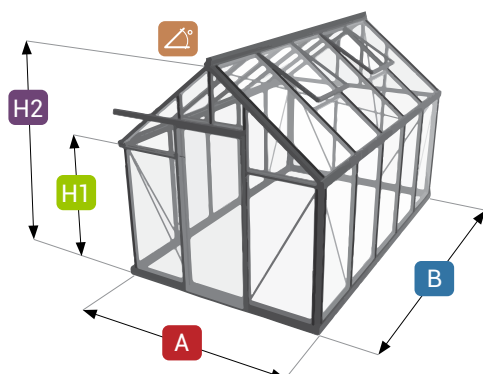

Junior unbeschichtet (Katalog Seite 14)

TYP	A	B	m²	H1	H2	Sch.-Tür	Dachf.	Lam.	
JU23	236 cm	310 cm	7,3	161 cm	256 cm	1	1	-	3.704 €
JU24	236 cm	384 cm	9,1	161 cm	256 cm	1	2	-	4.082 €
JU25	236 cm	458 cm	10,8	161 cm	256 cm	1	2	-	4.424 €