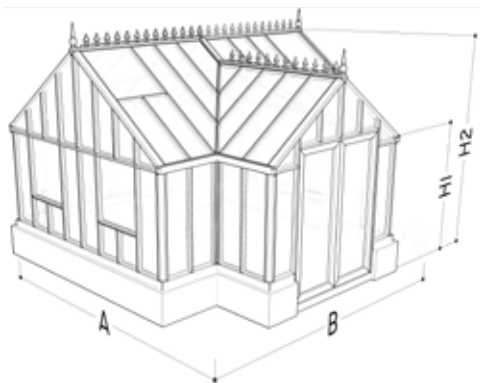

Antike T-Royal für Maueraufbau (Katalog Seite 39)

TYP	A	B	m²	H1	H2	Doppeldrehtür	
ATRM	392 cm	401 cm	15,0	181/201 cm	294/314 cm	1	15.024 €
ATRME	B cm	+73 cm	2,3	-	-	-	762 €