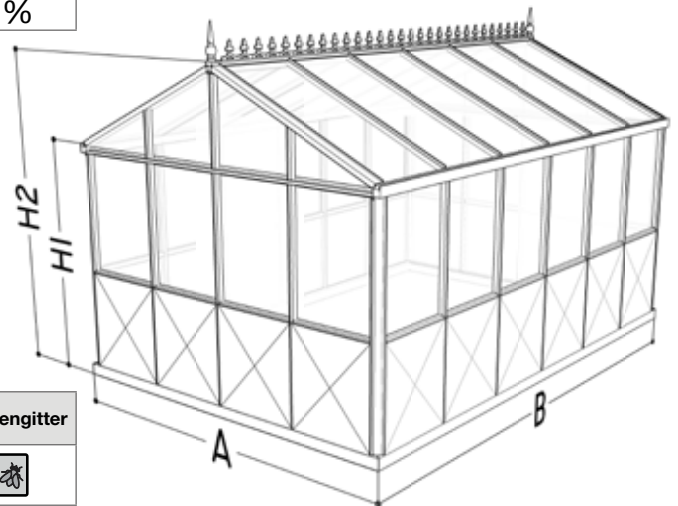

Victorian

Victorian Retro (Katalog Seite 26)

		Giebelbreite (A)			
Typ VR	VR12	VR22	VR33	VR44	
	162 cm	236 cm	310 cm	384 cm	
Traufhöhe B	236 cm	6.254 €	7.055 €	X	X
	310 cm	7.252 €	8.082 €	9.076 €	X
	384 cm	8.250 €	9.109 €	10.135 €	11.105 €
	458 cm	9.248 €	10.136 €	11.194 €	12.192 €
	532 cm	X	11.163 €	12.253 €	13.279 €
	605 cm	X	12.190 €	13.312 €	14.366 €
	678 cm	X	13.217 €	14.371 €	15.453 €
	752 cm	X	14.244 €	15.430 €	16.540 €
	826 cm	X	15.271 €	16.489 €	17.627 €
	900 cm	X	16.298 €	17.548 €	18.714 €
	974 cm	X	17.325 €	18.607 €	19.801 €
	1048 cm	X	18.352 €	19.666 €	20.888 €
	1121 cm	X	19.379 €	20.725 €	21.975 €
1195 cm	X	20.406 €	21.784 €	23.062 €	

Optionales Zubehör

Schiebetür	Doppelschiebetür
265 €	560 €

MOD 37 schmale Scheiben
+ 20 %

Einzeldrehtür	Rückstellpumpe	Türstopper
618 €	81 €	37 €

Doppeldrehtür	Rückstellpumpe	Türstopper
1.177 €	81 €	37 €

Dachfenster	automatischer Fensteröffner	autom. Fensteröffner Sturm	Spindel für Dachfenster	Fliegengitter
113 €	35 €	75 €	74 €	155 €

Seitenfenster	automatischer Fensteröffner	autom. Fensteröffner Sturm	Fliegengitter
121 €	35 €	75 €	155 €

Lamellenfenster	automatischer Fensteröffner	Fliegengitter
177 €	35 €	110 €