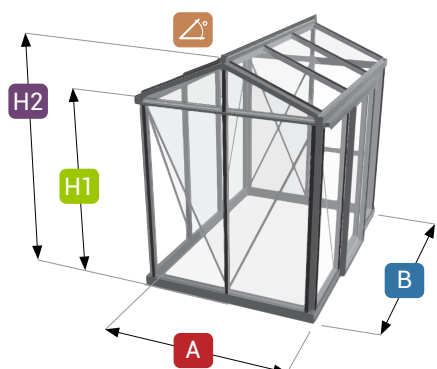

| Optionales Zubehör | Schiebetür | Doppelschiebetür | MOD 37 schmale Scheiben + 20 % | | |
|--------------------|-----------------------------|----------------------------|--------------------------------|---------------|--|
| | | | | | |
| | 265 € | 560 € | | | |
| Dachfenster | automatischer Fensteröffner | autom. Fensteröffner Sturm | Spindel für Dachfenster | Fliegengitter | |
| | | | | | |
| 113 € | 35 € | 75 € | 74 € | 155 € | |
| Lamellenfenster | automatischer Fensteröffner | Fliegengitter | | | |
| | | | | | |
| 177 € | 35 € | 110 € | | | |

Konfigurationsbeispiel:

Victorian pulverbeschichtet
310 cm x 826 cm
Modell 37

+ Einzelschiebetür
+ Dachfenster
+ Lamellenfenster

Promo Star unbeschichtet (Katalog Seite 12)

| TYP | A | B | m ² | H1 | H2 | Sch.-Tür | Dachf. | Lam. | |
|-------|--------|--------|----------------|--------|--------|----------|--------|------|---------|
| PSU12 | 162 cm | 236 cm | 3,8 | 181 cm | 217 cm | 1 | - | 1 | 3.095 € |