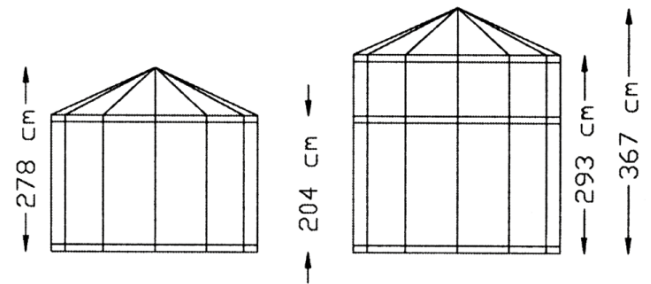

Orangerie

Orangerie pulverbeschichtet (Katalog Seite 49)

TYP	
Modul C	3.888 €
Modul D	3.696 €
Modul CH	5.459 €
Modul DH	5.267 €

Erweiterung #E	1.544 €
Erweiterung #EH	1.945 €

Höhenangaben