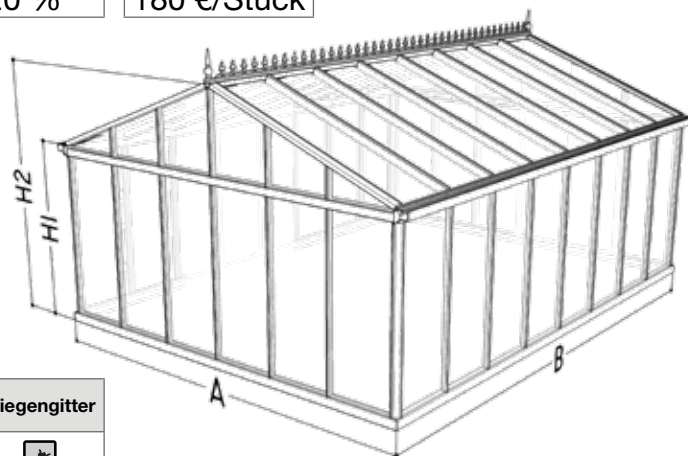

Alle Preise gelten für Windlastzone 1+2.

Alle anderen Windlastzonen ebenfalls möglich.
→ Preis auf Anfrage.

Optionales Zubehör	Schiebetür	Doppelschiebetür			MOD 37 schmale Scheiben	Hochmodule	
	265 €	560 €			+ 20 %	180 €/Stück	
	Einzeldrehtür	Rückstellpumpe	Türstopper				
	618 €	81 €	37 €				
	Doppeldrehtür	Rückstellpumpe	Türstopper				
	1.177 €	81 €	37 €				
	Dachfenster	automatischer Fensteröffner	autom. Fensteröffner Sturm	Spindel für Dachfenster	Fliegengitter		
113 €	35 €	75 €	74 €	155 €			
Seitenfenster	automatischer Fensteröffner	autom. Fensteröffner Sturm	Fliegengitter				
121 €	35 €	75 €	155 €				
Lamellenfenster	automatischer Fensteröffner	Fliegengitter					
177 €	35 €	110 €