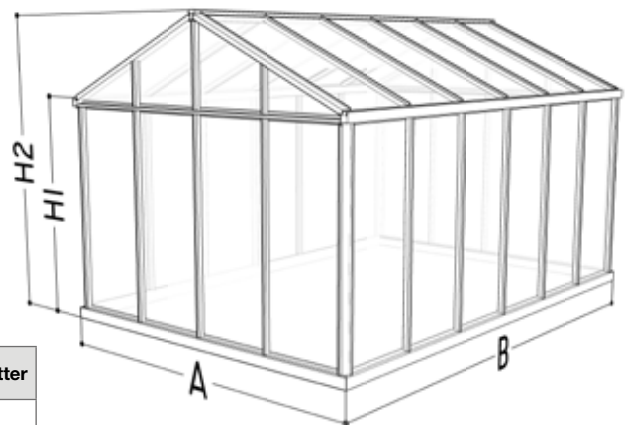

Victorian

Victorian unbeschichtet (Katalog Seite 23)

		Giebelbreite (A)			
Typ VU	VU12	VU22	VU33	VU44	
	162 cm	236 cm	310 cm	384 cm	
Traufhöhe B	236 cm	3.781 €	4.100 €	X	X
	310 cm	4.288 €	4.634 €	5.138 €	X
	384 cm	4.795 €	5.168 €	5.702 €	6.187 €
	458 cm	5.302 €	5.702 €	6.266 €	6.778 €
	532 cm	X	6.236 €	6.830 €	7.369 €
	605 cm	X	6.770 €	7.394 €	7.960 €
	678 cm	X	7.304 €	7.958 €	8.551 €
	752 cm	X	7.838 €	8.522 €	9.142 €
	826 cm	X	8.372 €	9.086 €	9.733 €
	900 cm	X	8.906 €	9.650 €	10.324 €
	974 cm	X	9.440 €	10.214 €	10.915 €
	1048 cm	X	9.974 €	10.778 €	11.506 €
	1121 cm	X	10.508 €	11.342 €	12.097 €
1195 cm	X	11.042 €	11.906 €	12.688 €	

Optionales Zubehör	Schiebetür	Doppelschiebetür	MOD 37 schmale Scheiben		
	235 €	500 €	+ 20 %		
	Einzeldehrtür	Rückstellpumpe	Türstopper		
	544 €	81 €	37 €		
	Doppeldehrtür	Rückstellpumpe	Türstopper		
	1.030 €	81 €	37 €		
	Dachfenster	automatischer Fensteröffner	autom. Fensteröffner Sturm	Spindel für Dachfenster	Fliegengitter
	104 €	35 €	75 €	74 €	155 €
	Seitenfenster	automatischer Fensteröffner	autom. Fensteröffner Sturm	Fliegengitter	
113 €	35 €	75 €	155 €		
Lamellenfenster	automatischer Fensteröffner	Fliegengitter			
177 €	35 €	110 €