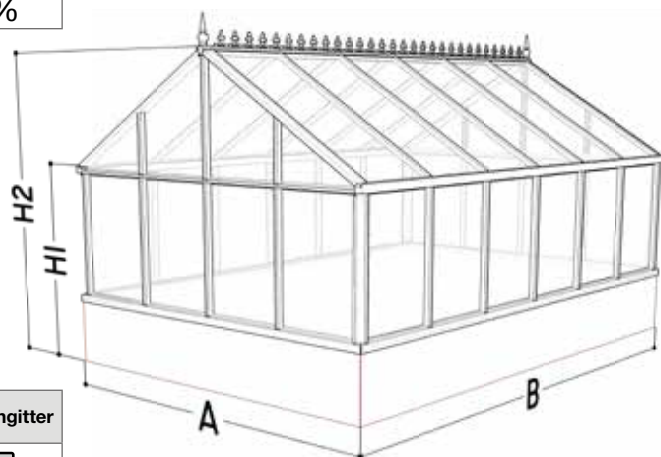

Antike für Maueraufbau (Katalog Seite 34)

		Giebelbreite (A)	
Typ AM	AM22	AM33	
	236 cm	310 cm	
Trauflänge B	236 cm	4.987 €	X
	310 cm	5.590 €	6.050 €
	384 cm	6.193 €	6.685 €
	458 cm	6.796 €	7.320 €
	532 cm	7.399 €	7.955 €
	605 cm	8.002 €	8.590 €
	678 cm	8.605 €	9.225 €
	752 cm	9.208 €	9.860 €
	826 cm	9.811 €	10.495 €
	900 cm	10.414 €	11.130 €
	974 cm	11.017 €	11.765 €
	1048 cm	11.620 €	12.400 €
	1121 cm	12.223 €	13.035 €
1195 cm	12.826 €	13.670 €	

Optionales Zubehör	Schiebetür	Doppelschiebetür			
	265 €	560 €			
	Einzeldehrtür	Rückstellpumpe	Türstopper		
	618 €	81 €	37 €		
	Doppeldehrtür	Rückstellpumpe	Türstopper		
	1.177 €	81 €	37 €		
	Dachfenster	automatischer Fensteröffner	autom. Fensteröffner Sturm	Spindel für Dachfenster	Fliegengitter
113 €	35 €	75 €	74 €	155 €	
Seitenfenster	automatischer Fensteröffner	autom. Fensteröffner Sturm	Fliegengitter		
121 €	35 €	75 €	155 €		
Lamellenfenster	automatischer Fensteröffner	Fliegengitter			
177 €	35 €	110 €			

MOD 37 schmale Scheiben
+ 20 %