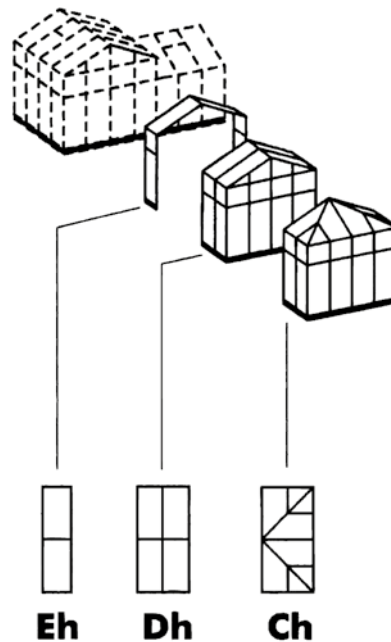

Hochmodule:

H1= 293 cm

H2= 367 cm