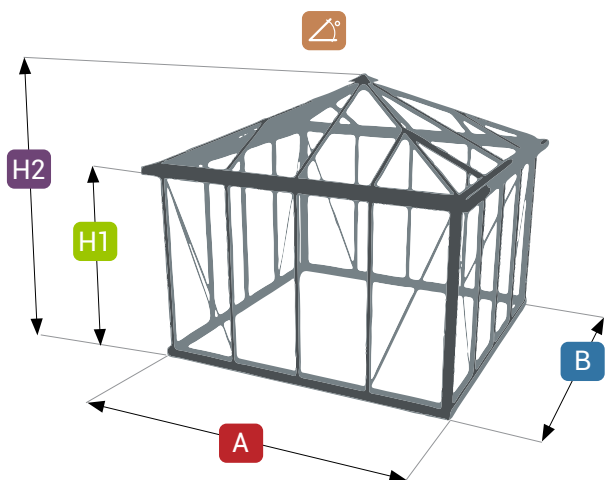

Info: Zusätzliche Schiebetüren möglich.

| Schiebetür | Doppelschiebetür |
|------------|------------------|
| | |
| 235 € | 500 € |

Promo pulverbeschichtet (Katalog Seite 21)

| TYP | A | B | m ² | H1 | H2 | Einzel-Sch.-Tür | Doppel-Sch.-Tür | Dachf. | Lam. | |
|------|--------|--------|----------------|--------|--------|-----------------|-----------------|--------|------|---------|
| PP23 | 236 cm | 310 cm | 7,3 | 201 cm | 260 cm | 1 | - | 2 | 1 | 4.245 € |
| PP24 | 236 cm | 458 cm | 10,8 | 201 cm | 260 cm | 1 | - | 3 | 1 | 5.087 € |
| PP34 | 310 cm | 458 cm | 14,2 | 201 cm | 274 cm | - | 1 | 3 | 1 | 5.780 € |
| PP36 | 310 cm | 605 cm | 18,8 | 201 cm | 274 cm | - | 1 | 4 | 1 | 6.808 € |
| PP46 | 384 cm | 605 cm | 23,3 | 201 cm | 278 cm | - | 1 | 6 | 1 | 8.409 € |

Info: Zusätzliche Schiebetüren möglich.

| Schiebetür | Doppel-schiebetür |
|------------|-------------------|
| | |
| 265 € | 560 € |

Pyramide (Katalog Seite 22)

| TYP | A | B | m ² | H1 | H2 | Doppel-Sch.-Tür | Dachf. | Lam. | |
|--------|--------|--------|---------------------|--------|--------|-----------------|--------|------|----------|
| PYR310 | 310 cm | 310 cm | 9,6 m ² | 204 cm | 286 cm | 1 | - | 2 | 9.165 € |
| PYR384 | 384 cm | 384 cm | 14,7 m ² | 204 cm | 304 cm | 1 | - | 2 | 11.264 € |