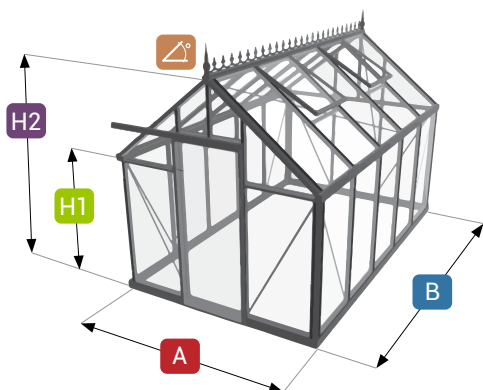

Junior pulverbeschichtet (Katalog Seite 15)

TYP	A	B	m²	H1	H2	Sch.-Tür	Dachf.	Lam.	
JP23	236 cm	310 cm	7,3	161 cm	256 cm	1	1	-	4.029 €
JP24	236 cm	384 cm	9,1	161 cm	256 cm	1	2	-	4.498 €
JP25	236 cm	458 cm	10,8	161 cm	256 cm	1	2	-	4.830 €

Junior T-Modell (Katalog Seite 16-17)

TYP	A	B	m²	H1	H2	Sch.-Tür	Dachf.	Lam.	
JT	318 cm	401 cm	11,4	161 cm	256 cm	1	2	-	7.109 €