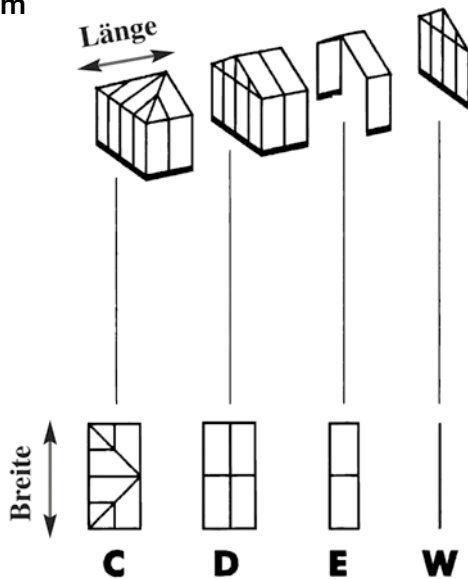

Seitenmodule:

H1= 204 cm

H2= 278 cm