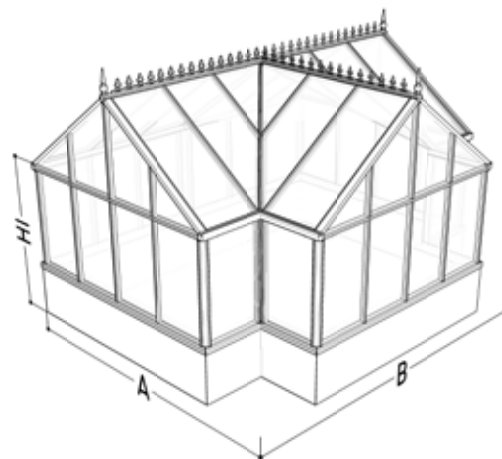

Optionales Zubehör

Schiebetür	Doppel-schiebetür	MOD 37 schmale Scheiben		
265 €	560 €	+ 20 %		
Einzeldrehtür	Rückstell-pumpe	Türstopper		
618 €	81 €	37 €		
Doppel-drehtür	Rückstell-pumpe	Türstopper		
1.177 €	81 €	37 €		
Dachfenster	automatischer Fensteröffner	autom. Fenster-öffner Sturm	Spindel für Dachfenster	Fliegengitter
113 €	35 €	75 €	74 €	155 €
Seitenfenster	automatischer Fensteröffner	autom. Fenster-öffner Sturm	Fliegengitter	
121 €	35 €	75 €	155 €	
Lamellen-fenster	automatischer Fensteröffner	Fliegengitter		
177 €	35 €	110 €