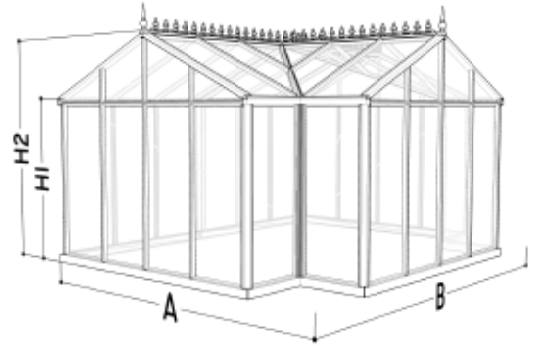

Victorian T-Modell (Katalog Seite 27)

TYP	Giebelbreite 310 cm	
VT33	392 cm x 476 cm	10.517 €
VT3E	Erweiterung A/B + 73 cm	557 €