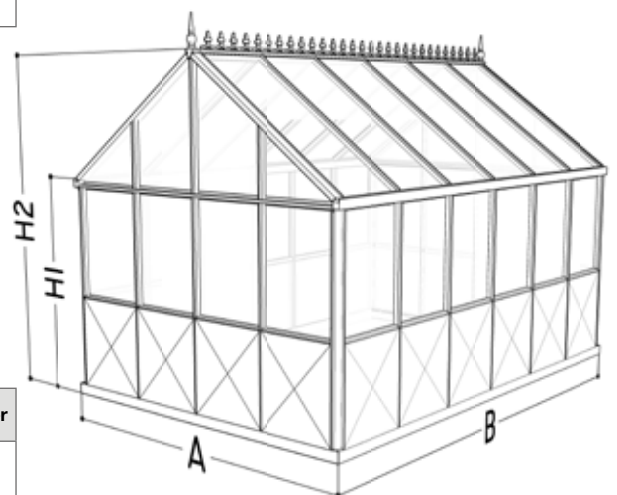

Antike Retro (Katalog Seite 35)

		Giebelbreite (A)	
Typ AR	AR22	AR33	
	236 cm	310 cm	
Trauflänge B	236 cm	7.271 €	X
	310 cm	8.316 €	9.218 €
	384 cm	9.361 €	10.295 €
	458 cm	10.406 €	11.372 €
	532 cm	11.451 €	12.449 €
	605 cm	12.496 €	13.526 €
	678 cm	13.541 €	14.603 €
	752 cm	14.586 €	15.680 €
	826 cm	15.631 €	16.757 €
	900 cm	16.676 €	17.834 €
	974 cm	17.721 €	18.911 €
	1048 cm	18.766 €	19.988 €
	1121 cm	19.811 €	21.065 €
1195 cm	20.856 €	22.142 €	

Schiebetür	Doppelschiebetür
265 €	560 €

MOD 37 schmale Scheiben
+ 20 %

Einzeldrehtür	Rückstellpumpe	Türstopper
618 €	81 €	37 €

Doppeldrehtür	Rückstellpumpe	Türstopper
1.177 €	81 €	37 €

Dachfenster	automatischer Fensteröffner	autom. Fensteröffner Sturm	Spindel für Dachfenster	Fliegengitter
113 €	35 €	75 €	74 €	155 €

Seitenfenster	automatischer Fensteröffner	autom. Fensteröffner Sturm	Fliegengitter
121 €	35 €	75 €	155 €

Lamellenfenster	automatischer Fensteröffner	Fliegengitter
177 €	35 €	110 €

Optionales Zubehör