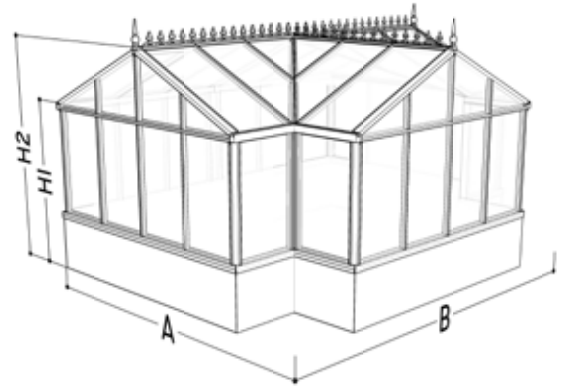

Victorian T-Modell für Maueraufbau (Katalog Seite 28)

TYP	Giebelbreite 310 cm	
VTM33	392 cm x 476 cm	10.885 €
VTM3E	Erweiterung A/B + 73 cm	557 €

Optionales Zubehör

Schiebetür	Doppelschiebetür	MOD 37 schmale Scheiben		
265 €	560 €	+ 20 %		
Einzeldrehtür	Rückstellpumpe	Türstopper		
618 €	81 €	37 €		
Doppeldrehtür	Rückstellpumpe	Türstopper		
1.177 €	81 €	37 €		
Dachfenster	automatischer Fensteröffner	autom. Fensteröffner Sturm	Spindel für Dachfenster	Fliegengitter
113 €	35 €	75 €	74 €	155 €
Seitenfenster	automatischer Fensteröffner	autom. Fensteröffner Sturm	Fliegengitter	
121 €	35 €	75 €	155 €	
Lamellenfenster	automatischer Fensteröffner	Fliegengitter		
177 €	35 €	110 €