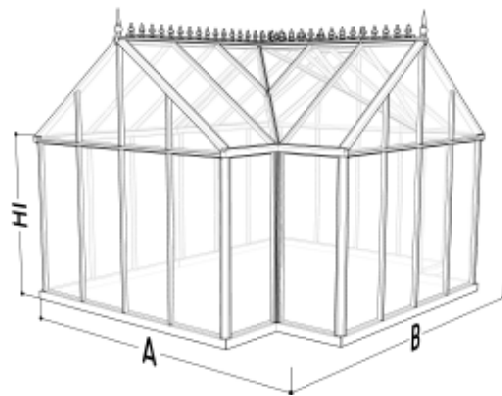

Antike T-Modell (Katalog Seite 36)

TYP	Giebelbreite 236 cm	
AT23	318 cm x 401 cm	10.009 €
AT2E	Erweiterung A/B + 73 cm	603 €

TYP	Giebelbreite 310 cm	
AT33	392 cm x 476 cm	11.046 €
AT3E	Erweiterung A/B + 73 cm	635 €

Antike T-Modell für Maueraufbau (Katalog Seite 37)

TYP	Giebelbreite 236 cm	
ATM23	318 cm x 401 cm	10.377 €
ATM2E	Erweiterung A/B + 73 cm	603 €

TYP	Giebelbreite 310 cm	
ATM33	392 cm x 476 cm	11.414 €
ATM3E	Erweiterung A/B + 73 cm	635 €