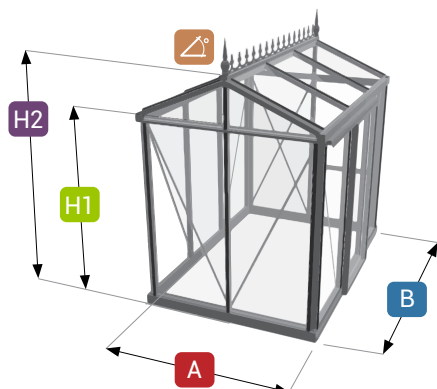

Konfigurationsbeispiel:

Victorian pulverbeschichtet
310 cm x 826 cm
Modell 37

+ Einzelschiebetür
+ Dachfenster
+ Lamellenfenster

Promo Star unbeschichtet (Katalog Seite 12)

| TYP | A | B | m ² | H1 | H2 | Sch.-Tür | Dachf. | Lam. | |
|-------|--------|--------|----------------|--------|--------|----------|--------|------|---------|
| PSU12 | 162 cm | 236 cm | 3,8 | 181 cm | 217 cm | 1 | - | 1 | 3.095 € |

Promo Star pulverbeschichtet (Katalog Seite 13)

| TYP | A | B | m ² | H1 | H2 | Sch.-Tür | Dachf. | Lam. | |
|-------|--------|--------|----------------|--------|--------|----------|--------|------|---------|
| PSP12 | 162 cm | 236 cm | 3,8 | 181 cm | 217 cm | 1 | - | 1 | 3.314 € |