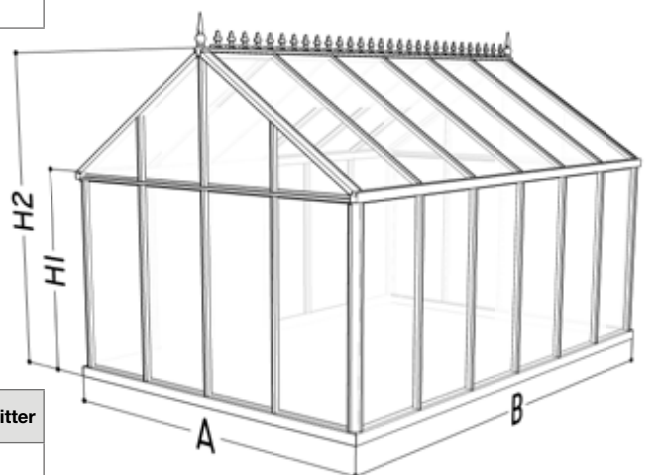

Antike pulverbeschichtet (Katalog Seite 33)

		Giebelbreite (A)	
Typ AP		AP22	AP33
		236 cm	310 cm
Trauflänge B	236 cm	4.619 €	X
	310 cm	5.222 €	5.682 €
	384 cm	5.825 €	6.317 €
	458 cm	6.428 €	6.952 €
	532 cm	7.031 €	7.587 €
	605 cm	7.634 €	8.222 €
	678 cm	8.237 €	8.857 €
	752 cm	8.840 €	9.492 €
	826 cm	9.443 €	10.127 €
	900 cm	10.046 €	10.762 €
	974 cm	10.649 €	11.397 €
	1048 cm	11.252 €	12.032 €
	1121 cm	11.855 €	12.667 €
1195 cm	12.458 €	13.302 €	

Optionales Zubehör

Schiebetür	Doppelschiebetür
265 €	560 €

MOD 37 schmale Scheiben
+ 20 %

Einzeldehrtür	Rückstellpumpe	Türstopper
618 €	81 €	37 €

Doppeldehrtür	Rückstellpumpe	Türstopper
1.177 €	81 €	37 €

Dachfenster	automatischer Fensteröffner	autom. Fensteröffner Sturm	Spindel für Dachfenster	Fliegengitter
113 €	35 €	75 €	74 €	155 €

Seitenfenster	automatischer Fensteröffner	autom. Fensteröffner Sturm	Fliegengitter
121 €	35 €	75 €	155 €

Lamellenfenster	automatischer Fensteröffner	Fliegengitter
177 €	35 €	110 €