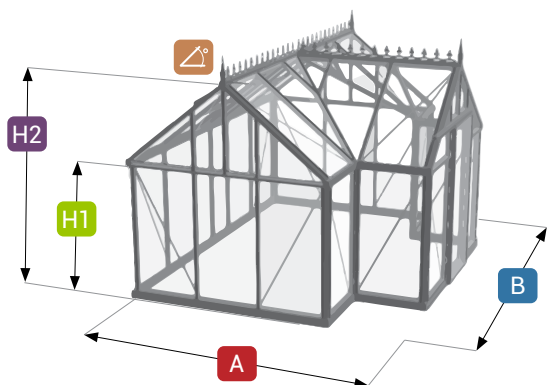

Senior unbeschichtet (Katalog Seite 18)

TYP	A	B	m²	H1	H2	Sch.-Tür	Dachf.	Lam.	
SU23	236 cm	310 cm	7,3	181 cm	240 cm	1	1	-	3.574 €
SU24	236 cm	458 cm	10,8	181 cm	240 cm	1	2	-	4.311 €
SU34	310 cm	458 cm	14,2	181 cm	254 cm	1	2	-	4.739 €
SU36	310 cm	605 cm	18,8	181 cm	254 cm	1	3	-	5.707 €