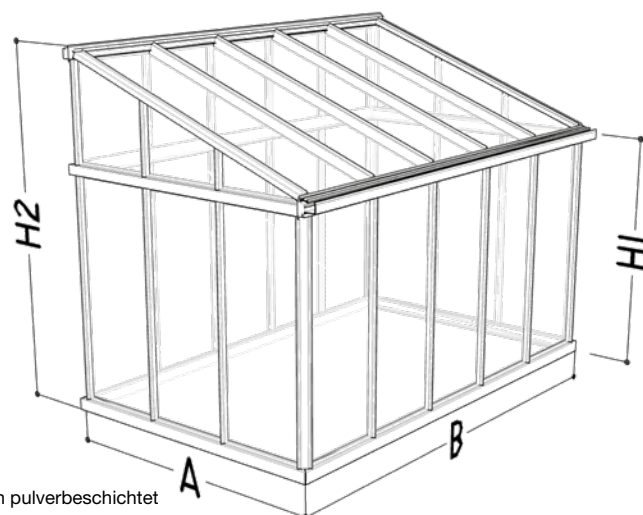

Modern pulverbeschichtet (Katalog Seite 45)

		Giebelbreite (A)	
Typ MP		MP23	MP33
		236 cm	310 cm
Traufhöhe B	310 cm	7.600 €	8.186 €
	384 cm	8.586 €	9.222 €
	458 cm	9.572 €	10.258 €
	532 cm	10.558 €	11.294 €
	605 cm	11.544 €	12.330 €

Modern für Maueraufbau (Katalog Seite 46)

		Giebelbreite (A)	
Typ MM		MM23	MM33
		236 cm	310 cm
Traufhöhe B	310 cm	7.968 €	8.554 €
	384 cm	8.954 €	9.590 €
	458 cm	9.940 €	10.626 €
	532 cm	10.926 €	11.662 €
	605 cm	11.912 €	12.698 €

Optionales Zubehör

Schiebetür	Doppelschiebetür	MOD 37 schmale Scheiben		
265 €	560 €	+ 20 %		
Einzeldrehtür	Rückstellpumpe	Türstopper		
618 €	81 €	37 €		
Doppeldrehtür	Rückstellpumpe	Türstopper		
1.177 €	81 €	37 €		
Dachfenster	automatischer Fensteröffner	autom. Fensteröffner Sturm	Spindel für Dachfenster	Fliegengitter
113 €	35 €	75 €	74 €	155 €
Seitenfenster	automatischer Fensteröffner	autom. Fensteröffner Sturm	Fliegengitter	
121 €	35 €	75 €	155 €	
Lamellenfenster	automatischer Fensteröffner	Fliegengitter		
177 €	35 €	110 €		

Modern pulverbeschichtet