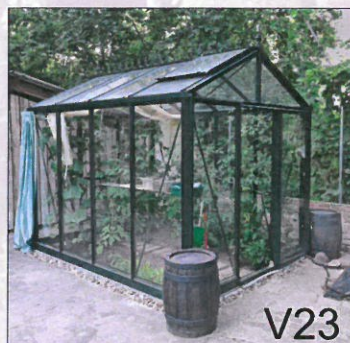

Gewächshaus „Viktorian“ Aktionspreise 01/2024

Besuchen Sie uns in unserem Ausstellungsgelände in Wittstock und überzeugen sich von der Qualität der Konstruktionen.

Viktorian 2,36 x 3,10 m (V23)

Giebelbreite:	2,36 m
Trauflänge:	3,10 m
Rinnenhöhe:	2,01 m
Firsthöhe:	2,60 m

Grundfläche:	7,32 m ²
Rauminhalt:	16,86 m ³

Ausstattung:

- ✓ pulverbeschichtete Aluminiumkonstruktion
- ✓ wahlweise in RAL 6009 tannengrün oder RAL 9005 schwarz
- ✓ Einscheibensicherheitsglas (ESG) 4 mm
- ✓ 1 Einzelschiebetür
- ✓ 2 Dachfenster
- ✓ 2 automatische Fensteröffner
- ✓ 1 Lamellenfenster in RAL 9005 schwarz
- ✓ 1 Schattierungsanlage (einteilig, 1 x Länge 3 m)
- ✓ 2 Regenrinnen mit Abläufen
- ✓ viktorianische Firstverzierung mit 2 Endpinnen
- ✓ inklusive Anlieferung (innerhalb der BRD exklusive Inseln)

Gewächshaus - Gartenhaus - Grüne Oase

V24

V23

V34

V34

V23

Viktorian 2,36 x 4,58 m (V24)

Giebelbreite:	2,36 m
Trauflänge:	4,58 m
Rinnenhöhe:	2,01 m
Firsthöhe:	2,60 m

Grundfläche:	10,8 m ²
Rauminhalt:	24,91 m ³

Ausstattung:

- ✓ pulverbeschichtete Aluminiumkonstruktion
- ✓ wahlweise in RAL 6009 tannengrün oder RAL 9005 schwarz
- ✓ Einscheibensicherheitsglas (ESG) 4 mm
- ✓ 1 Einzelschiebetür
- ✓ 3 Dachfenster
- ✓ 3 automatische Fensteröffner
- ✓ 1 Lamellenfenster in RAL 9005 schwarz
- ✓ 1 Schattierungsanlage (dreiteilig, 1 x Länge 3 m, 2 x L: 73 cm)
- ✓ 2 Regenrinnen mit Abläufen
- ✓ viktorianische Firstverzierung mit 2 Endpinnen
- ✓ inklusive Anlieferung (innerhalb der BRD exklusive Inseln)