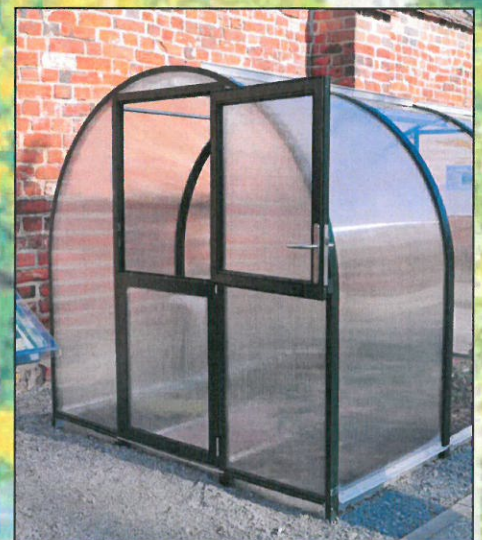

Bogen-Gewächshaus ARCUS in 3 Größen

Segmente verschiebbar
beidseitig auf ca. 1,10m
oder einseitig auf ca.
2m zu öffnen

Preisliste 01/2023

Typ	Anzahl der Segmente	Giebelbreite x Länge	Höhe	Grundfläche	Volumen	Grundpreis in RAL 6009 tannengrün	Beetbegrenzung
		m	m	m ²	m ³	€	€
Typ S	2	2,0 x 2,0	2,10	4,0	9,8	2.632,-	126,-
Typ M	3	2,45 x 3,0	2,10	7,4	19,8	3.332,-	154,-
Typ L	4	3,0 x 4,0	2,10	12	28,0	4.172,-	203,-

Ausstattung:

Gewächshaus aus gebogenen Alu-Systemprofilen pulverbeschichtet in RAL 6009 tannengrün mit einer Verglasung aus transparenten ISO-Hohlkammerplatten *longlife* 6 bzw. 10 mm stark, inkl. Bodenrahmen. Die seitlichen Segmente lassen sich beidseitig nach oben schieben. Mit der geteilten Drehtür lässt sich eine optimale Belüftung herstellen. Optional sind transparente Schiebesegmentverglasungen möglich.