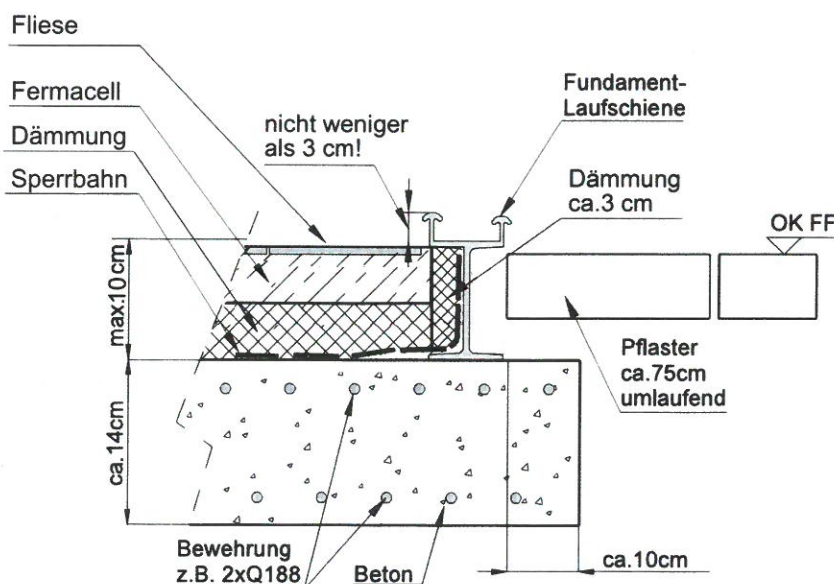

Fundament Detail

Detail - Schnittzeichnung

Beispielausführung mit Fermacell / Fliese