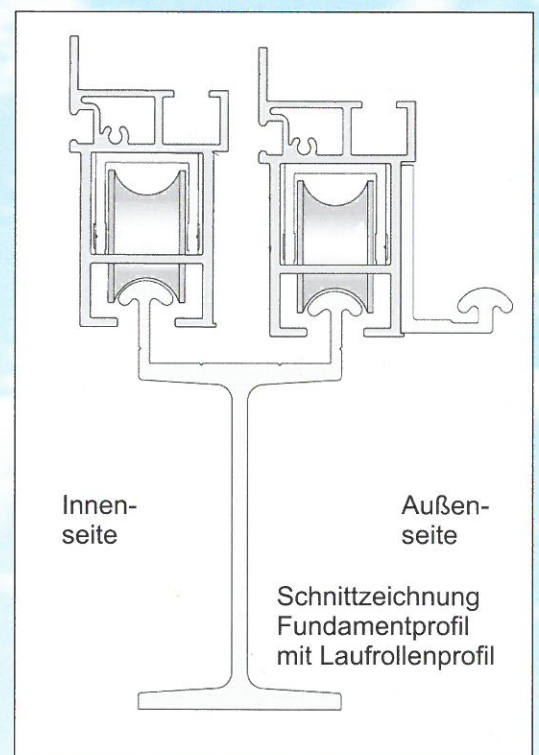

Fundament Detail

Detail - Schnittzeichnung

Beispielausführung mit Fermacell / Fliese