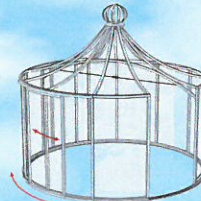

### Detail - Schnittzeichnung

Beispielausführung mit Fermacell / Fliese

Beide  
Dachformen  
preisgleich

Rondo Typ VK

Rondo Typ VP

Ø 3,31 m - Ø 3,94 m - Ø 4,62 m - Ø 5,28m - Ø 5,93 m - Ø 6,57 m - Ø 7,22 m