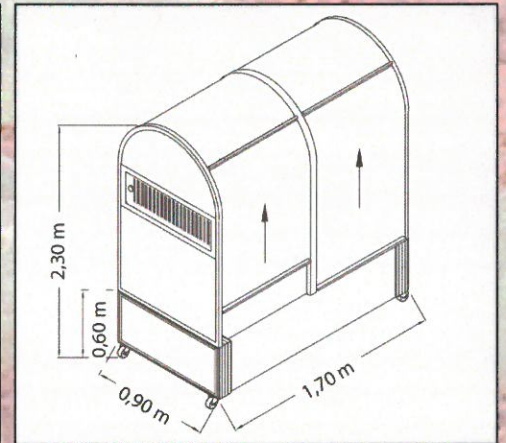

integrierte Schiebelüftung

Hof & Garten GT GmbH & Co. KG

Meyenburger Chaussee 47 - 16909 Wittstock

Tel. 0 33 94 - 40 19 42. Fax 40 19 43

www.hofundgarten-wittstock.de

Onlineshop www.hogatek.de