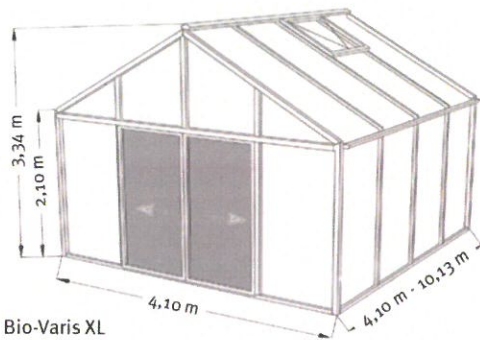

Typ	Länge	Grundfläche	Volumen	Verglasungsmöglichkeiten				Anzahl Dachfenster mit ISO-Glas inkl. autom. Öffner
				komplett 16 mm ISO-HKP	Dach 16 mm ISO-HKP, Seite 16 mm ISO-Glas	Dach 16 mm ISO-Sicherheitsglas, Seite 16 mm ISO-Glas	komplett 16 mm Plexiglas "Alltop"	
	m	m²	m³	€	€	€	€	Stück
BIO-VARIS XL - Giebelbreite: 4,10 m Stehwandhöhe: 2,10 m Firsthöhe: 3,34 m								
4	4,10	16,8	45,7	10.700,--	11.984,--	12.840,--	14.552,--	2
5	5,10	20,9	56,9	12.863,--	14.406,--	15.435,--	17.493,--	4
6	6,10	25,0	68,0	14.413,--	16.142,--	17.295,--	19.601,--	4
7	7,13	29,2	79,5	15.725,--	17.612,--	18.870,--	21.386,--	4
8	8,13	33,3	90,7	17.088,--	19.138,--	20.505,--	23.239,--	4
9	9,13	37,4	101,8	19.244,--	21.553,--	23.093,--	26.172,--	6

Bio-Varis XL