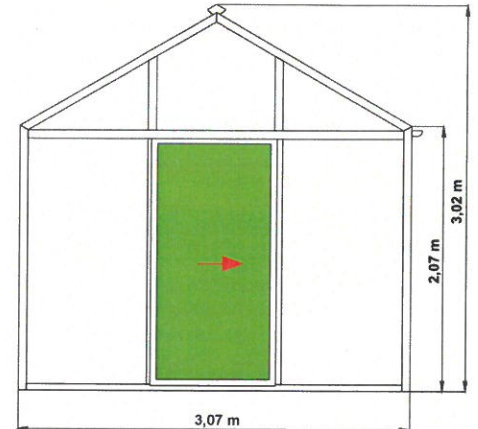

Gewächshaus Bio-Varis

Preisliste 02/2026

Bausatz-/Konstruktionsbeschreibung:

Die Bio-Varis-Modelle sind echte Raumwunder. Die hochwertige Aluminiumkonstruktion ist pulverbeschichtet in RAL 6009 tannengrün oder DB703 anthrazitgrau. Giebelbreiten von 3,10 m, 4,10 m oder 5,10 m sind genauso komfortabel wie die Seitenhöhe von 2,10 m. Zur Ausstattung gehört beim Bio-Varis L immer eine große Schiebetür (ca. 0,93 m x 1,92 m) und beim Bio-Varis XL und XXL eine Doppelschiebetür (1,93 m x 1,92 m), Dachfenster mit ISO-Glas inkl. automatischen Öffnern und beidseitig Regenrinnen mit Fallrohren.

Typ	Länge	Grundfläche	Volumen	Verglasungsmöglichkeiten				Anzahl Dachfenster mit ISO-Glas inkl. autom. Öffner
				komplett 16 mm ISO-HKP	Dach 16 mm ISO-HKP, Seite 16 mm ISO-Glas	Dach 16 mm ISO-Sicher- heitsglas, Seite 16 mm ISO-Glas	komplett 16 mm Plexiglas "Alltop"	
	m	m ²	m ³	€	€	€	€	Stück
BIO-VARIS L - Giebelbreite: 3,10 m Stehwandhöhe: 2,10 m Firsthöhe: 2,98 m								
3	3,10	9,6	24,4	7.613,--	8.526,--	9.135,--	10.353,--	2
4	4,10	12,7	32,3	8.750,--	9.800,--	10.500,--	11.900,--	2
5	5,10	15,8	40,2	10.719,--	12.005,--	12.863,--	14.578,--	4
6	6,10	18,9	48,0	11.831,--	13.251,--	14.198,--	16.091,--	4
7	7,13	22,1	56,1	13.825,--	15.484,--	16.590,--	18.802,--	4
8	8,13	25,2	64,0	14.963,--	16.758,--	17.955,--	20.349,--	4