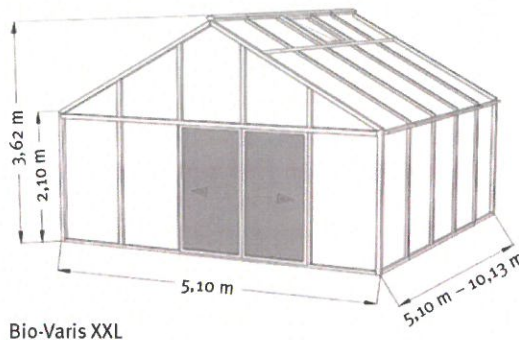

Bio-Varis XXL